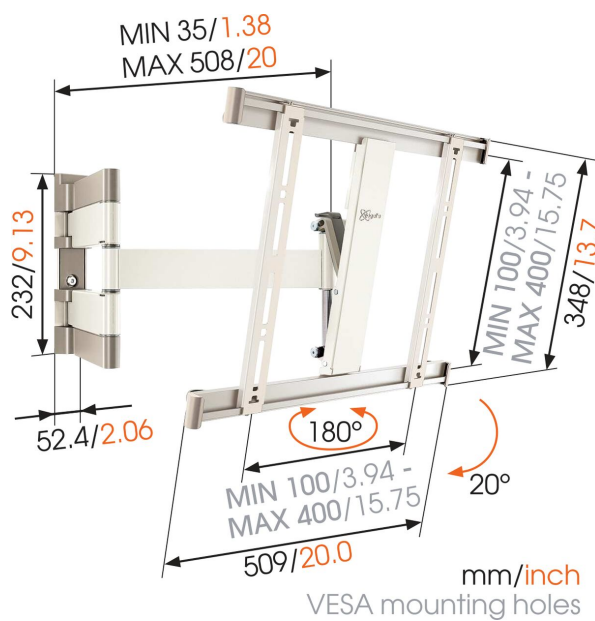

## THIN 245 UltraThin Fuldt bevægeligt tv-vægbeslag (hvid)

### Specifikationer

Varenummer	8392451
Farve	Hvid
EAN enkelt pakke	8712285322983
Produktstørrelse	M
TÜV-certificeret	Ja
Vip	Vip op til 20°
Drej	Fuld bevægelse (op til 180°)
Garanti	Livstid
Min. skærmstørrelse	26
Maks. skærmstørrelse	55
Maks. vægtbelastning (kg/Lbs)	18 / 39.68
Min. hulmønster	50mm x 50mm
Maks. hulmønster	400mm x 400mm
Maks. boltstørrelse	M8
Maks. højde på grænseflade (mm)	348
Maks. bredde på grænseflade (mm)	509
Certificeringer	TÜV
Maks. afstand til væggen (mm / inch)	508 / 20.00
Min. afstand til væggen (mm / inch)	35 / 1.38
Antal drejepunkter	3
Vaterpas medfølger	Ja
Universelt eller fast hulmønster	Universal