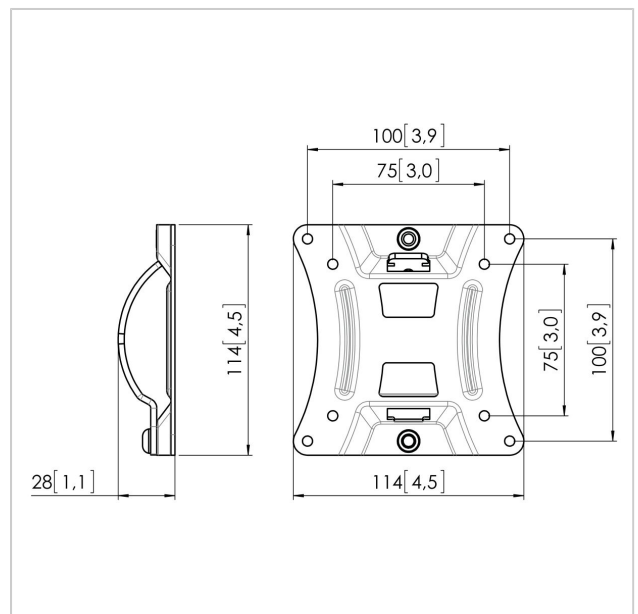

FAU-D Display-Adapter

Artikelnummer (SKU)
Farbe

7330172
Schwarz

Der LCD-Adapter FAU-D kann zur Befestigung eines LCD-TV an der Decke oder am Boden (in Kombination mit anderen modularen Komponenten) verwendet werden.

FAU-D Display-Adapter

www.vogels.com

VOGEL'S HOLDING BV 2019 (c) Alle Rechte vorbehalten.
Vorbehaltlich Druckfehler, technischer und Preisänderungen.
Datum: 2019-05-14

Technische Daten

Produkttyp-Nummer	FAU D
Artikelnummer (SKU)	7330172
Farbe	Schwarz
EAN-Einzelbox	8712285310409
Höhe	114
Breite	114
Garantie	5 Jahre
Max. Gewichtslast (kg)	12
Max. Schnittstellenhöhe (mm)	114
Max. Breite der Schnittstelle (mm)	114
Max. Bildschirmgröße (Zoll)	23
Min. Bildschirmgröße (Zoll)	12