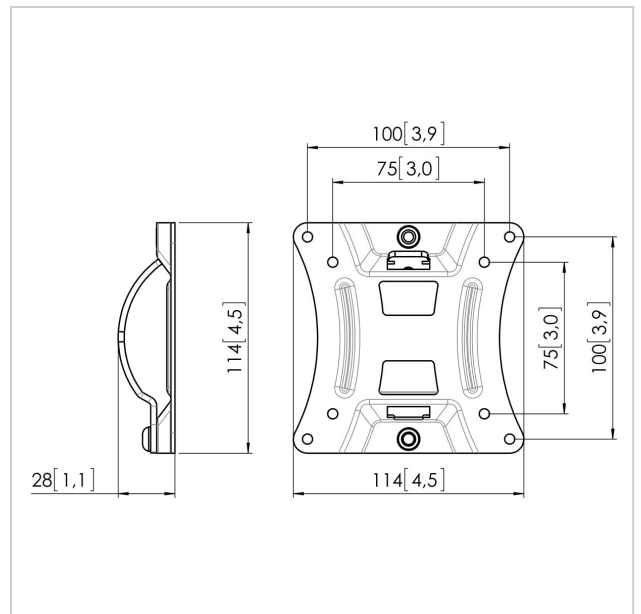

FAU-D Display-Adapter

Artikelnummer (SKU)
Farbe

7330172
Schwarz

Der LCD-Adapter FAU-D kann zur Befestigung eines LCD-TV an der Decke oder am Boden (in Kombination mit anderen modularen Komponenten) verwendet werden.

FAU-D Display-Adapter

VOGEL'S HOLDING BV 2019 (c) Alle Rechte vorbehalten.
Druckfehler, technische Änderungen und Preisänderungen
vorbehalten.
Datum:2021-05-10

www.vogels.com

Technische Daten

Produkttyp-Nummer	FAU D
Artikelnummer (SKU)	7330172
Farbe	Schwarz
EAN-Einzelbox	8712285310409
Höhe	114
Breite	114
Garantie	5 Jahre
Max. Gewichtslast (kg)	12
Max. Schnittstellenhöhe (mm)	114
Max. Breite der Schnittstelle (mm)	114
Max. Bildschirmgröße (Zoll)	23
Min. Bildschirmgröße (Zoll)	12