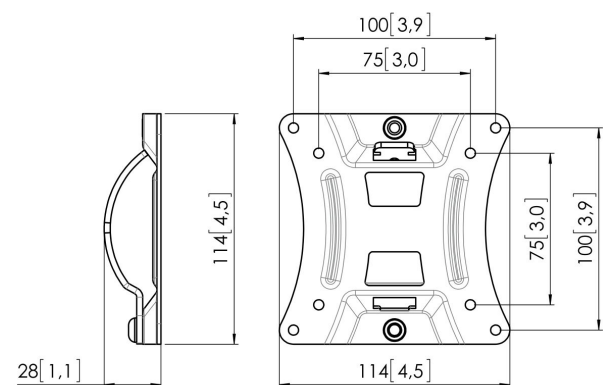

FAU-D Display-Adapter

Der LCD-Adapter FAU-D kann zur Befestigung eines LCD-TV an der Decke oder am Boden (in Kombination mit anderen modularen Komponenten) verwendet werden.

FAU-D Display-Adapter

Technische Daten

Artikelnummer (SKU)	7330172
Farbe	Schwarz
EAN-Einzelbox	8712285310409
Höhe	114
Breite	114
Garantie	5 Jahre
Max. Gewichtslast (kg/Lbs)	12 / 26.46
Max. Schnittstellenhöhe (mm)	114
Max. Breite der Schnittstelle (mm)	114
Max. Bildschirmgröße (Zoll)	23
Min. Bildschirmgröße (Zoll)	12