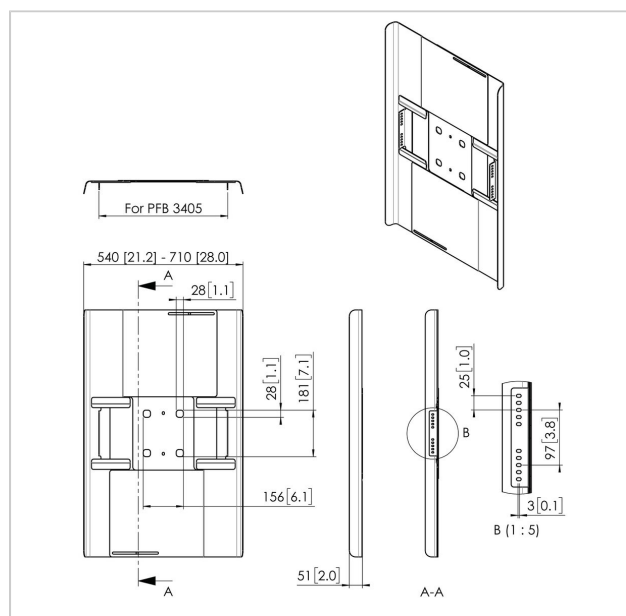

## PFA 9120 Osłony tylne pionowe 42-49"

Numer artykułu (SKU)  
Kolor

7291200  
Czarny

Uniwersalne maskownice tyłu monitora pozwalają na ukrycie kabli, playerów. Mogą być użyte w zestawieniu z rozwiązaniami sufitowymi i podłogowymi Connect-it. PFA 9115 i PFA 9116 są odpowiednie do montażu poziomego na jednej rurze. PFA 9120 i PFA 9121 są odpowiednie do montażu pionowego na jednej rurze.

### Specyfikacja

Numer rodzaju produktu	PFA 9120
Numer artykułu (SKU)	7291200
Kolor	Czarny
Kod EAN pojedynczego opakowania	8712285327469
Gwarancja	5-letnia
Maks. rozmiar ekranu (cale)	49
Min. rozmiar ekranu (cale)	42