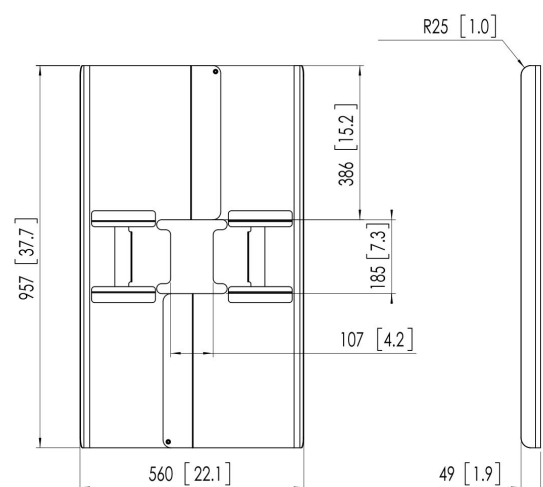

PFA 9120 Osłony tylne pionowe 42-49"

Uniwersalne maskownice tyłu monitora pozwalają na ukrycie kabli, playerów. Mogą być użyte w zestawieniu z rozwiązaniami sufitowymi i podłogowymi Connect-it. PFA 9115 i PFA 9116 są odpowiednie do montażu poziomego na jednej rurze. PFA 9120 i PFA 9121 są odpowiednie do montażu pionowego na jednej rurze.

PFA 9120 Osłony tylne pionowe 42-49"

Specyfikacja

Numer artykułu (SKU)	7291200
Kolor	Czarny
Kod EAN pojedynczego opakowania	8712285327469
Gwarancja	5-letnia
Maks. rozmiar ekranu (cale)	49
Min. rozmiar ekranu (cale)	42