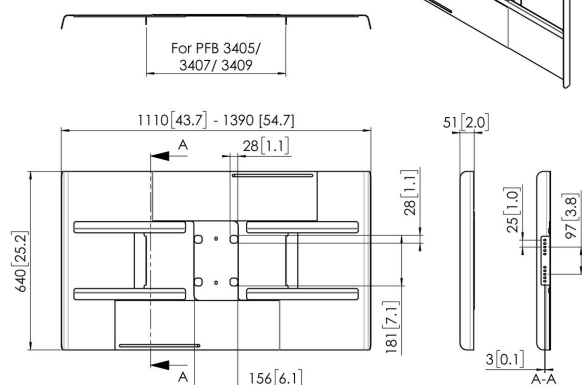

PFA 9116 Osłony tylne poziome 50-55"

Uniwersalne maskownice tyłu monitora pozwalają na ukrycie kabli, playerów. Mogą być użyte w zestawieniu z rozwiązaniami sufitowymi i podłogowymi Conned-it. PFA 9115 i PFA 9116 są odpowiednie do montażu poziomego na jednej rurze. PFA 9120 i PFA 9121 są odpowiednie do montażu pionowego na jednej rurze.

PFA 9116 Osłony tylne poziome 50-55"

Specyfikacja

Numer artykułu (SKU)	7291160
Kolor	Czarny
Kod EAN pojedynczego opakowania	8712285324888
Gwarancja	5-letnia
Maks. rozmiar ekranu (cale)	55
Min. rozmiar ekranu (cale)	50