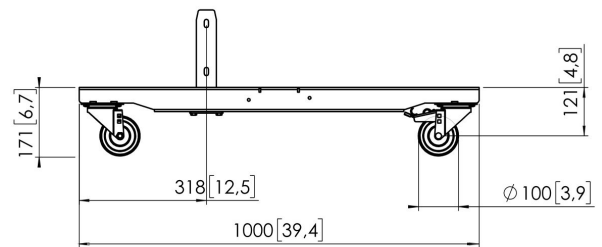

PFT 8920 Base trolley per videowall

La PFT 8920 è parte integrante del sistema universale Connect-it per pareti video. Puoi creare il tuo trolley per pareti video grazie alla modularità.

PFT 8920 Base trolley per videowall

Specifiche

Numero dell'articolo (SKU)	7289200
Colore	Nero
EAN scatola singola	8712285336645
Altezza	171
Lunghezza	1000
Larghezza	100
Certificazione TÜV	Si
Garanzia	5 anni
Massimo peso di carico (kg)	202,5
Altezza regolabile	False
Distanza tra i punti di supporto della base (mm)	796