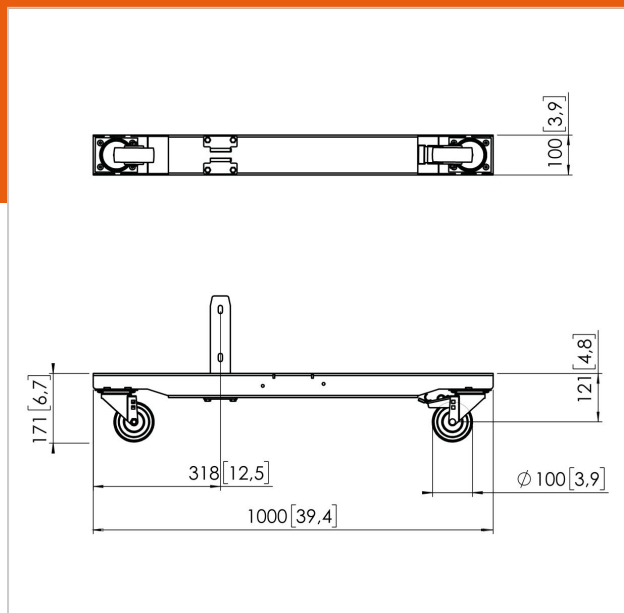

PFT 8920 Base trolley per videowall

Numero dell'articolo (SKU) 7289200
 Colore Nero

La PFT 8920 è parte integrante del sistema universale Connect-it per pareti video. Puoi creare il tuo trolley per pareti video grazie alla modularità.

PFT 8920 Base trolley per videowall

www.vogels.com

VOGEL'S HOLDING BV 2019 (c) Tutti i diritti riservati
Soggetto a errori di stampa, modifiche tecniche e di prezzo.
Data:2019-05-10

Specifiche

Numero del tipo di prodotto	PFT 8920
Numero dell'articolo (SKU)	7289200
Colore	Nero
EAN scatola singola	8712285336645
Altezza	171
Lunghezza	1000
Larghezza	100
Certificazione TÜV	Sì
Garanzia	5 anni
Massimo peso di carico (kg)	202.5
Altezza regolabile	False
Distanza tra i punti di supporto della base (mm)	796