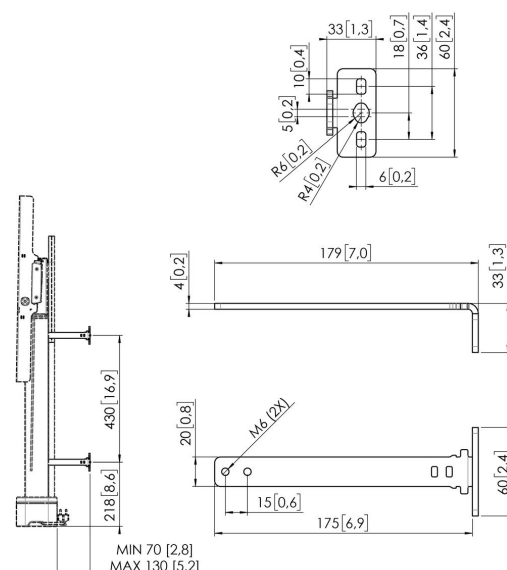

## RISE A 162 Langere wandbevestigings beugels 13-19CM voor RISE 200X display liften (wit)

### Belangrijke voordelen

- Eenvoudige en snelle installatie
- Maak je RISE display lift compleet met handige accessoires

De RISE A 162 wandbevestigings beugels kunnen worden gebruikt om een RISE 200X display lift verder van de muur af te monteren (13-19cm). Reden om dit te doen kan bijvoorbeeld zijn om bredere kabelgoten (voornamelijk te zien in Duitsland & de USA) te vermijden. De set RISE A 162 bestaat uit 4 beugeltjes, beschikbaar in zwart en wit.

# RISE A162 Langere wandbevestigings beugels 13-19CM voor RISE 200X display liften (wit)

## Specificaties

Verstelbare diepte	Ja
Artikelnummer (SKU)	7301624
EAN enkele doos	8712285406584
Kleur	Wit
Certificeringen	TÜV 5
TÜV-gecertificeerd	Ja
Garantie	5 jaar

VOGEL'S HOLDING BV (©)

Alle rechten voorbehouden.  
Drukfouten, technische  
aanpassingen en prijswijzigingen  
voorbehouden.