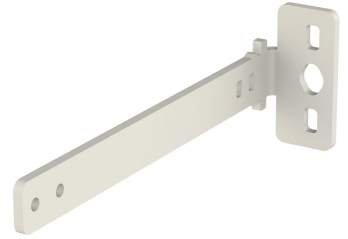

## RISE A 162 Langere wandbevestigings beugels 13-19CM voor RISE 200X display liften (wit)

### Belangrijke voordelen

- Eenvoudige en snelle installatie
- Maak je RISE display lift compleet met handige accessoires

De RISE A 162 wandbevestigings beugels kunnen worden gebruikt om een RISE 200X display lift verder van de muur af te monteren (13-19cm). Reden om dit te doen kan bijvoorbeeld zijn om bredere kabelgoten (voornamelijk te zien in Duitsland & de USA) te vermijden. De set RISE A 162 bestaat uit 4 beugeltjes, beschikbaar in zwart en wit.

# RISE A162 Langere wandbevestigings beugels 13-19CM voor RISE 200X display liften (wit)

## Specificaties

Verstelbare diepte	Ja
Artikelnummer (SKU)	7301624
EAN enkele doos	8712285406584
Kleur	Wit
Certificeringen	TÜV 5
TÜV-gecertificeerd	Ja
Garantie	5 jaar

VOGEL'S HOLDING BV (©)

Alle rechten voorbehouden.  
Drukfouten, technische  
aanpassingen en prijswijzigingen  
voorbehouden.