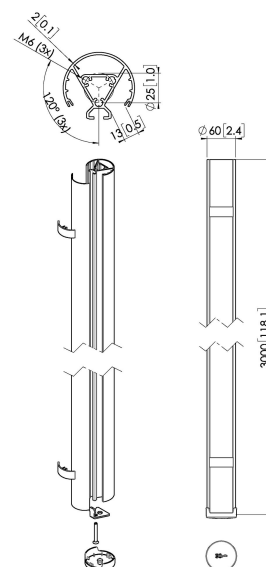

PUC 2430 Tube 300 cm, silver

Principaux avantages

- Design haut de gamme élégant
- Éléments modulaires
- Rangement des câbles
- Également pour plafonds inclinés
- Installation facile

Le PUC 2430 est un tube de 300 cm qui fait partie du système modulaire Connect-it qui vous permet de créer votre propre solution de montage au plafond pour des écrans de petite et moyenne taille.

PUC 2430 Tube 300 cm, silver

Spécifications

N° d'article (SKU)	7224304
Couleur	Argent
EAN emballage unitaire	8712285344565
Longueur	3000
Largeur	60
Certifié TÜV	Oui
Garantie	5 ans
Charge max. (kg)	40
Écrans dos-à-dos	False