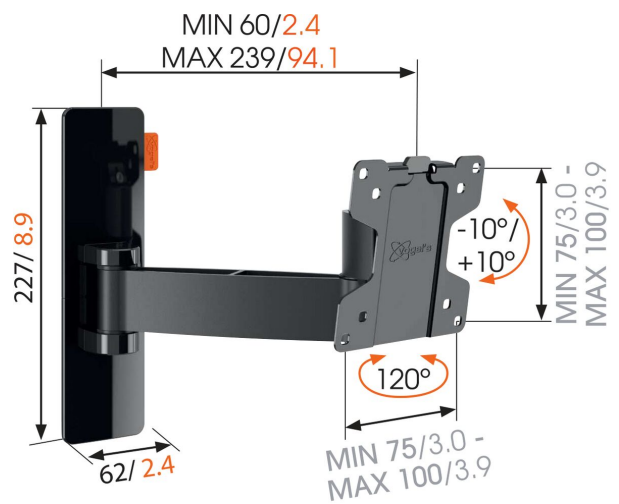

WALL 2025 Full-Motion TV Wall Mount (black)

mm/inch
VESA mounting holes

WALL 2025 Full-Motion TV Wall Mount (black)

Specifikationer

Varenummer	8352050
Farve	Sort
EAN enkelt pakke	8712285327544
Produktstørrelse	XS
Vip	Vip -10°/+10°
Drej	Bevægelse (op til 120°)
Garanti	Livstid
Min. skærmstørrelse	17
Maks. skærmstørrelse	26
Maks. boltstørrelse	M6
Maks. højde på grænseflade (mm)	227
Maks. bredde på grænseflade (mm)	258
Maks. afstand til væggen (mm)	239
Min. afstand til væggen (mm)	60
Antal drejepunkter	2
Universelt eller fast hulmønster	Fast