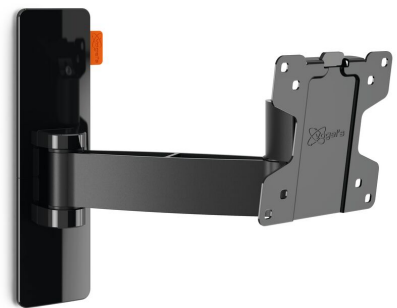

WALL 2025 Full-Motion TV Wall Mount (black)

mm/inch
VESA mounting holes

WALL 2025 Full-Motion TV Wall Mount (black)

Specifikationer

Varenummer	8352050
Farve	Sort
EAN enkelt pakke	8712285327544
Produktstørrelse	XS
Vip	Vip -10°/+10°
Drej	Bevægelse (op til 120°)
Garanti	Livstid
Min. skærmstørrelse	17
Maks. skærmstørrelse	26
Maks. boltstørrelse	M6
Maks. højde på grænseflade (mm)	227
Maks. bredde på grænseflade (mm)	258
Maks. afstand til væggen (mm)	239
Min. afstand til væggen (mm)	60
Antal drejepunkter	2
Universelt eller fast hulmønster	Fast