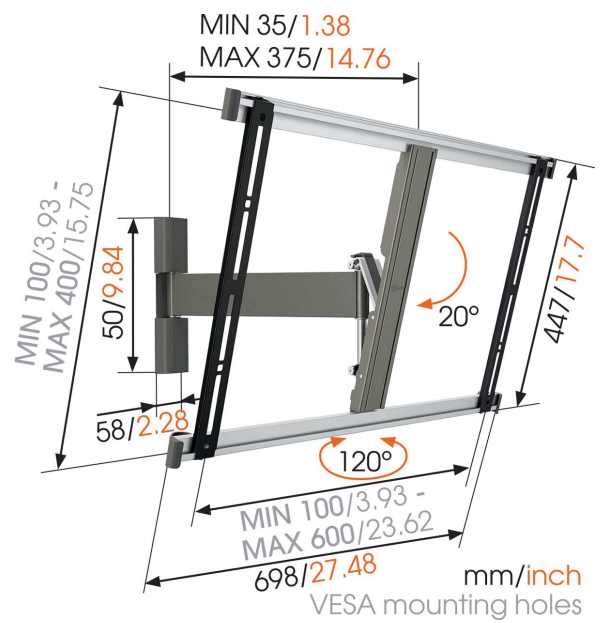

THIN 325 UltraThin Fuldt bevægeligt tv-vægbeslag

THIN 325 UltraThin Fuldt bevægeligt tv-vægbeslag

Specifikationer

Varenummer	8393252
Farve	Grå
EAN enkelt pakke	8712285319587
Produktstørrelse	L
TÜV-certificeret	Ja
Vip	Vip op til 20°
Drej	Bevægelse (op til 120°)
Garanti	Livstid
Min. skærmstørrelse	40
Maks. skærmstørrelse	65
Maks. vægtbelastning (kg/Lbs)	25 / 55.12
Min. hulmønster	50mm x 50mm
Maks. hulmønster	600mm x 400mm
Maks. boltstørrelse	M8
Maks. højde på grænseflade (mm)	449
Maks. bredde på grænseflade (mm)	711
Certificeringer	TÜV
Maks. afstand til væggen (mm / inch)	375 / 14.76
Min. afstand til væggen (mm / inch)	35 / 1.38
Antal drejepunkter	2
Vaterpas medfølger	Ja
Universelt eller fast hulmønster	Universal