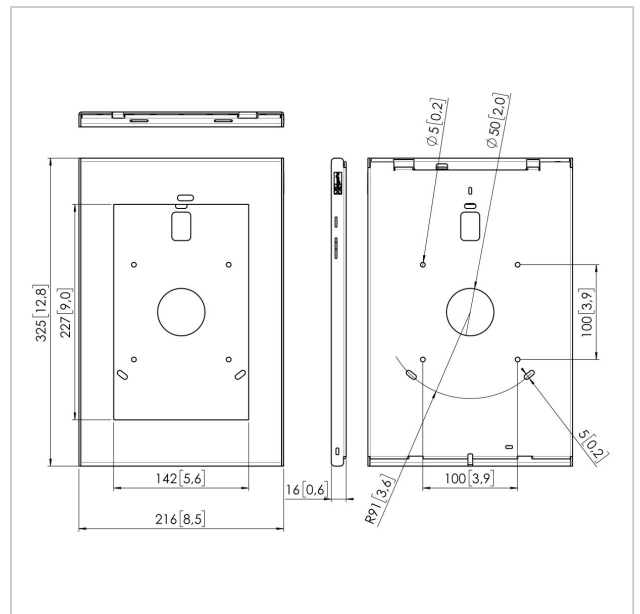

PTS 1231 TabLock voor Samsung Galaxy Tab A 10.5 (2018)

Artikelnummer (SKU)
Kleur

7495404
Zilver

Belangrijke voordelen

- Stijlvol high-end design
- Diefstalpreventie

Steeds vaker worden tablet-pc's als de Samsung Galaxy Tab A gebruikt voor openbare toepassingen, zoals winkels, musea, showrooms en tentoonstellingen. Vogel's Professional heeft een veilige behuizing ontwikkeld voor de Samsung Galaxy Tab A : TabLock. TabLock voorkomt diefstal en ongewenst gebruik van de tablet.

De stijlvolle, slanke behuizing is gemaakt van hoogwaardig aluminium en staal en is ontworpen om de Samsung Galaxy Tab A te beschermen in openbare ruimtes. De TabLock kan direct aan de wand worden bevestigd of via de VESA 100x100 mm montagegaten op een bureau- of wandsteun van Vogel's. De veilige TabLock-behuizing kan snel en eenvoudig worden geopend dankzij het nieuwe vergrendelingsmechanisme met slot en sleutel. Vogel's Professional ontwikkelt regelmatig nieuwe TabLocks. Houd onze website in de gaten voor de meest recente informatie.