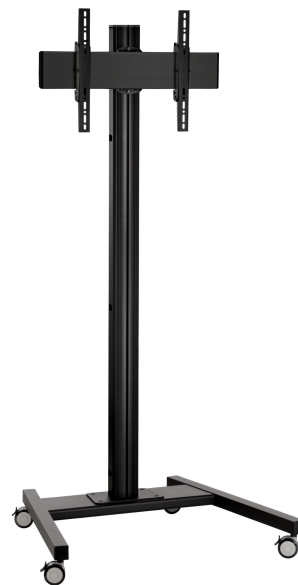

T1844B trolley para pantalla

Beneficios clave

- Elegante diseño de gama alta
- Organización de cables
- Instalación rápida y sencilla

El carrito T 1844 es apto para televisiones con una pantalla de hasta 65 pulgadas (165 cm) y un peso máximo de 80 kg (176 lb). Este elegante carrito encaja bien en cualquier habitación.

T1844B trolley para pantalla

Especificaciones

Tamaño máx. de pantalla (pulgadas)	65
Patrón de orificio horizontal mín. (mm)	100
Patrón de orificio horizontal máx. (mm)	400
Patrón de orificio vertical mín. (mm)	100
Patrón de orificio vertical máx. (mm)	400
Altura máx. de interfaz (mm)	450
Anchura máx. de interfaz (mm)	515
Distancia máx. al suelo - centro de pantalla (mm)	1841
Carga máx. de peso (kg)	80
Carga máx. de peso (Lbs)	176.37
Inclinación	Inclinable hasta 20°
Altura	1941
Anchura	979
Profundidad	821
Número de artículo (SKU)	7953020
Caja individual EAN	8712285333026
Color	Negro
Certificaciones	TÜV
Certificación TÜV	Si
Garantía	5 años