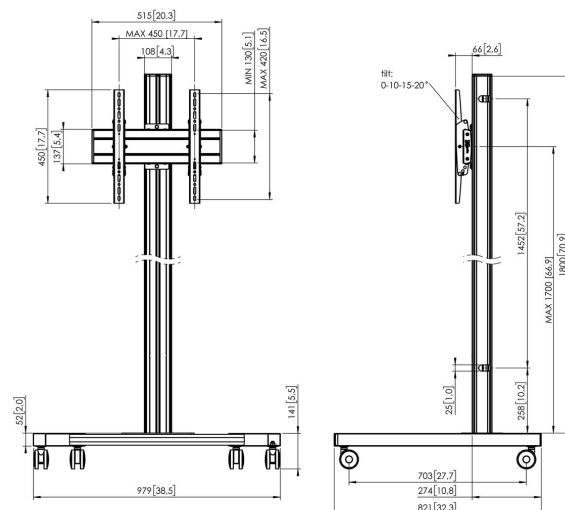

T1844B trolley para pantalla

Beneficios clave

- Elegante diseño de gama alta
- Organización de cables
- Instalación rápida y sencilla

El carrito T 1844 es apto para televisiones con una pantalla de hasta 65 pulgadas (165 cm) y un peso máximo de 80 kg (176 lb). Este elegante carrito encaja bien en cualquier habitación.

T1844B trolley para pantalla

Especificaciones

Tamaño máx. de pantalla (pulgadas)	65
Patrón de orificio horizontal mín. (mm)	100
Patrón de orificio horizontal máx. (mm)	400
Patrón de orificio vertical mín. (mm)	100
Patrón de orificio vertical máx. (mm)	400
Altura máx. de interfaz (mm)	450
Anchura máx. de interfaz (mm)	515
Distancia máx. al suelo - centro de pantalla (mm)	1841
Carga máx. de peso (kg)	80
Carga máx. de peso (Lbs)	176.37
Inclinación	Inclinable hasta 20°
Altura	1941
Anchura	979
Profundidad	821
Número de artículo (SKU)	7953020
Caja individual EAN	8712285333026
Color	Negro
Certificaciones	TÜV
Certificación TÜV	Si
Garantía	5 años