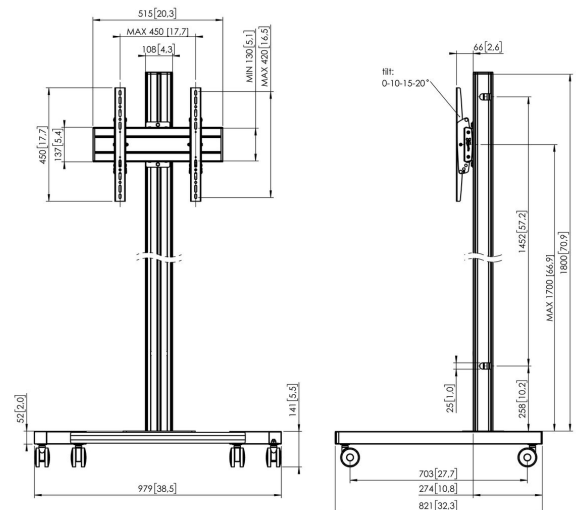

T1844B Trolley

El carrito T 1844 es apto para televisiones con una pantalla de hasta 65 pulgadas (165 cm) y un peso máximo de 80 kg (176 lb). Este elegante carrito encaja bien en cualquier habitación.

T1844B Trolley

Especificaciones

Número de artículo (SKU)	7953020
Color	Negro
Caja individual EAN	8712285333026
Altura	1941
Anchura	979
Profundidad	821
Certificación TÜV	Si
Inclinación	Inclinable hasta 20°
Garantía	5 años
Carga máx. de peso (kg)	80
Tamaño máx. de perno	M8
Altura máx. de interfaz (mm)	450
Anchura máx. de interfaz (mm)	515
Distancia máx. al suelo - centro de pantalla (mm)	1841
Patrón de orificio horizontal máx. (mm)	450
Tamaño máx. de pantalla (pulgadas)	65
Patrón de orificio vertical máx. (mm)	420
Patrón de orificio horizontal mín. (mm)	100
Patrón de orificio vertical mín. (mm)	100