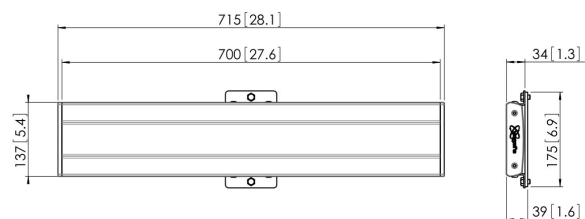

## PFB 3407 Barra di interfaccia

La barra d'interfaccia PUC 3407 fa parte del sistema modulare Connect-it con il quale è possibile creare una soluzione di fissaggio a soffitto personalizzata per gli schermi di media e grande dimensione.

# Specifiche

Numero dell'articolo (SKU)	7234070
Colore	Nero
EAN scatola singola	8712285329449
Larghezza	715
Certificazione TÜV	Si
Garanzia	5 anni
Altezza massima dell'interfaccia (mm)	180
Larghezza massima dell'interfaccia (mm)	715
Fischer interno	Si
Profondità massima dell'interfaccia (mm)	35
Disposizione orizzontale massima del foro di montaggio (mm)	650
Massimo peso di carico sul palo (kg)	80
Massimo peso di carico sul muro (kg)	53
Disposizione orizzontale minime del foro di montaggio (mm)	100