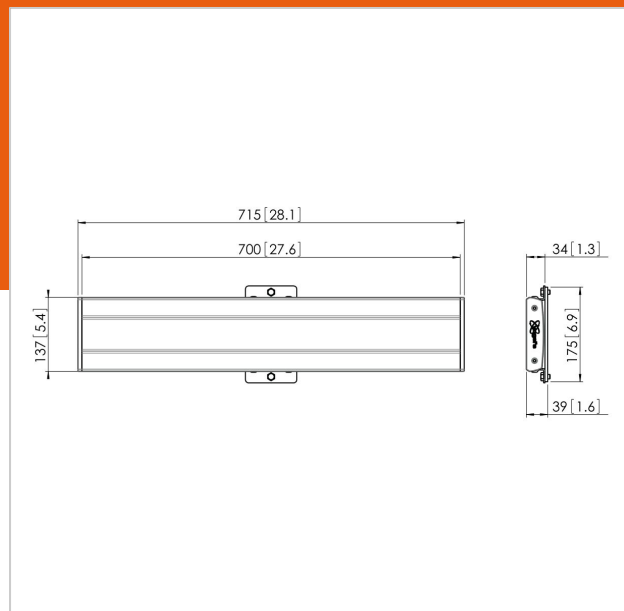

### Benefici chiave

- Illimitatamente estensibile
- Modulare
- Installazione rapida e semplice

La barra d'interfaccia PUC 3407 fa parte del sistema modulare Connect-it con il quale è possibile creare una soluzione di fissaggio a soffitto personalizzata per gli schermi di media e grande dimensione.

Il modello PFB 3407 è adatto per schermi di media e grande dimensione fino ad 80 kg di peso con un'adattabilità massima orizzontale di 650 mm.

### Specifiche

Numero del tipo di prodotto	PFB 3407
Numero dell'articolo (SKU)	7234070
Colore	Nero
EAN scatola singola	8712285329449
Larghezza	715
Certificazione TÜV	Sì
Garanzia	5 anni
Altezza massima dell'interfaccia (mm)	180
Larghezza massima dell'interfaccia (mm)	715
Fischer interno	Sì
Profondità massima dell'interfaccia (mm)	35
Disposizione orizzontale massima del foro di montaggio (mm)	650
Massimo peso di carico sul palo (kg)	160
Massimo peso di carico sul muro (kg)	53
Disposizione orizzontale minime del foro di montaggio (mm)	100