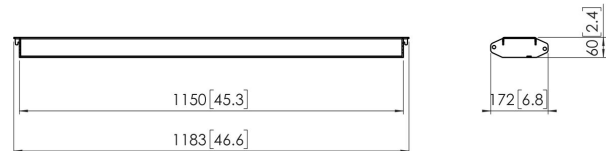

## PFA 9129 Mur d'images universel Connect-it 1150 mm

Le PFA 9129 fait partie du système universel pour mur d'images Connect-it, à l'aide de la barre transversale pour mur d'images, vous pouvez raccorder le PFT 8920 ou le PFF 7920.

## PFA 9129 Mur d'images universel Connect-it 1150 mm

### Spécifications

N° d'article (SKU)	7291290
Couleur	Noir
EAN emballage unitaire	8712285336683
Hauteur	60
Longueur	1150
Largeur	172
Certifié TÜV	Oui
Garantie	5 ans
Largeur max. interface (mm)	1150
Distance entre les points de soutien de la base (mm)	1250