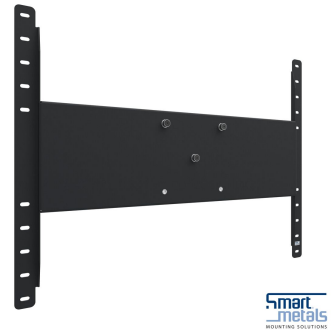

S063.0335 Display beugel

Deze solide display beugel blijft vast aan het display zitten, ontworpen met een driepuntskoppeling is het een uitstekende oplossing voor verhuuractiviteiten.

Smart
metals
MOUNTING SOLUTIONS

S063.0335 Display beugel

Specificaties

Max. laadgewicht (kg)	160
Max. laadgewicht (Lbs)	352.74
Positie	Horizontaal / Verticaal
Lengte	640
Breedte	840
Diepte	41
Artikelnummer (SKU)	S063.0335
EAN enkele doos	8718868872982
Kleur	Zwart
Garantie	5 jaar