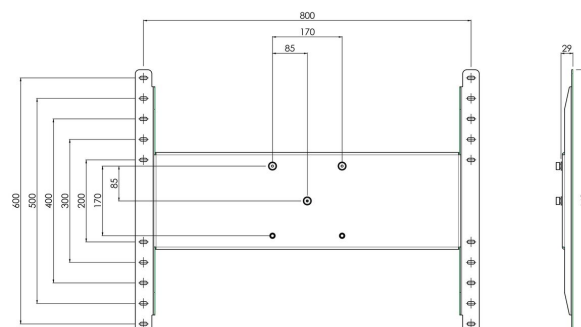

S063.0335 Display beugel

Deze solide display beugel blijft vast aan het display zitten, ontworpen met een driepuntskoppeling is het een uitstekende oplossing voor verhuuractiviteiten.

Smart
metals
MOUNTING SOLUTIONS

S063.0335 Display beugel

Specificaties

Max. laadgewicht (kg)	160
Max. laadgewicht (Lbs)	352.74
Positie	Horizontaal / Verticaal
Lengte	640
Breedte	840
Diepte	41
Artikelnummer (SKU)	S063.0335
EAN enkele doos	8718868872982
Kleur	Zwart
Garantie	5 jaar