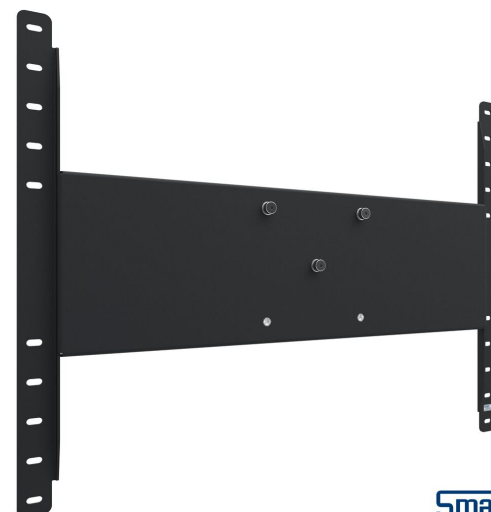

S063.0335 Display beugel

Deze solide display beugel blijft vast aan het display zitten, ontworpen met een driepuntskoppeling is het een uitstekende oplossing voor verhuuractiviteiten.

Smart
metals
MOUNTING SOLUTIONS

S063.0335 Display beugel

Specificaties

Max. laadgewicht (kg)	160
Max. laadgewicht (Lbs)	352.74
Positie	Horizontaal / Verticaal
Lengte	640
Breedte	840
Diepte	41
Artikelnummer (SKU)	S063.0335
EAN enkele doos	8718868872982
Kleur	Zwart
Garantie	5 jaar