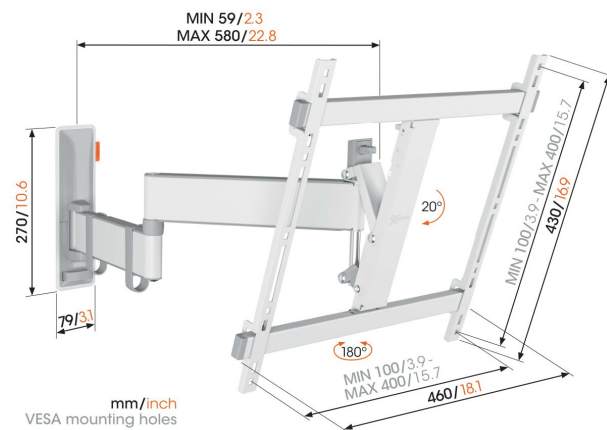

TVM 3441 Fuldt bevægeligt tv-vægbeslag (hvid)

Største fordele

- Problemfri One-Finger™-bevægelse - Takket være indpakkede lejer og præcisions-stålakslers
- Hold dit TV i konstant vatter (vandret og lodret)
- Kabelklemme medfølger: Før dine kabler fra TV til væg
- Lås op og lås nemt med TiltAnchor™
- Drej dit TV op til 180° takket være lange arme på 58 cm

Stilfuldt og sikkert: Fuldt bevægeligt TV-vægbeslag til TV'er fra 32" til 65"

Vil du gerne have dit TV optimalt hvor som helst i rummet? Og leder du derfor efter et stilfuldt, men robust TV-vægbeslag, så dit TV er sikkert? Dette COMFORT Full-Motion+ TV-vægbeslag er perfekt til dig. Du kan dreje vægbeslaget op til 180° og tilde det op til 20°. TV-vægbeslaget er velegnet til TV'er fra 32" til 65", der vejer op til 25 kg.

TVM 3441 Fuldt bevægeligt tv-vægbeslag (hvid)

Specifikationer

Varenummer	3834411
Farve	Hvid
EAN enkelt pakke	8712285350368
Produktstørrelse	M
Højde	430
Bredde	460
TÜV-certificeret	Ja
Vip	Vip op til 20°
Drej	Op til 180°
Garanti	10 år
Min. skærmstørrelse	32
Maks. skærmstørrelse	65
Maks. vægtbelastning (kg)	25
Min. hulmønster	100mm x 100mm
Maks. hulmønster	400mm x 400mm
Maks. boltstørrelse	M8
Maks. højde på grænseflade (mm)	430
Maks. bredde på grænseflade (mm)	460
Kabelstyring	Kabelklips
Maks. afstand til væggen (mm)	580
Max. horizontal hole pattern (mm)	400
Max. vertical hole pattern (mm)	400
Min. afstand til væggen (mm)	59
Antal drejepunkter	3
Vaterpas medfølger	Ja
Universelt eller fast hulmønster	Universal