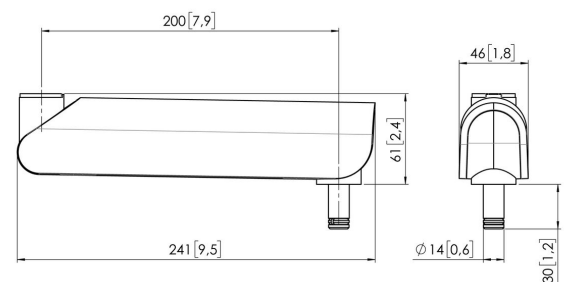

MOMO C320 Monitor arm Motion component, recht, 20 cm (wit)

Belangrijke voordelen

- In hoogte verstelbaar
- Geschikt voor één, twee of een hele reeks monitoren
- Gemakkelijk en zonder gereedschap te monteren
- Flexibel modulair systeem
- TÜV gecertificeerd / 10 jaar garantie

Stel je ideale Monitor arm samen Het MOMO C320 Monitor arm component, recht, 20 cm is onderdeel van MOMO Motion en Motion+. Speciaal ontworpen om de Monitor arm of interface aan elkaar te monteren. Eindeloze mogelijkheden Met slechts enkele componenten kan je zelfs een multi-monitor opstelling maken. Zowel in rechte als gebogen positie. Je installeert de MOMO Monitor arm accessoires en componenten met slechts één inbussleutel, die slim in het product zit verwerkt. Je hebt dus altijd het juiste gereedschap bij de hand.

MOMO C320 Monitor arm Motion component, recht, 20 cm (wit)

Specificaties

Artikelnummer (SKU)	7163201
Kleur	Wit
EAN enkele doos	8712285354366
Breedte	47
TÜV-gecertificeerd	Ja
Garantie	10 jaar

VOGEL'S HOLDING BV (©)