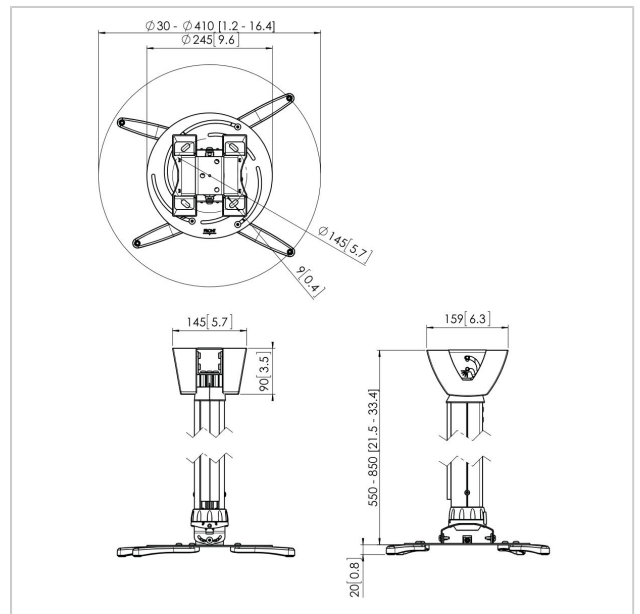

## PPC 2555 Projektor- Deckenbefestigung verstell- und verdeckbar

Artikelnummer (SKU)  
Farbe

7025554  
Silber

### Entscheidende Vorteile

- Kabel voll verdeckt
- Feineinstellung während der Installation
- Feineinstellung nach der Installation möglich
- Diebstahlschutz

Der Projektorhalter PPC 2555 ist ein in der Höhe einstellbarer Projektorhalter, der speziell für die neueste Generation der Projektoren mit einem Gewicht von bis zu 30 kg gedacht ist. Der Projektoradapter ist mit einer Feineinstellmöglichkeit für die präzise Ausrichtung mit der Projektionsfläche ausgestattet. Nach der Ausrichtung bleibt der Projektor in seiner Position. Durch Drehen des einzigartigen Reibrings wird eventuell vorhandenes Spiel der Adapterverbindungen beseitigt, was aus dem Halter eine solide und sehr stabile Lösung macht.

Kits für in der Höhe einstellbare Projektor-Deckenhalter können verwendet werden, wenn die Höhe der Decke nicht bekannt ist oder Flexibilität gewünscht wird. Diese Halter werden in 3 Längen geliefert, was eine variable Höheneinstellung von 400 bis 1350 mm ermöglicht. Das CIS® Cable Inlay System geht über die gesamte Länge des Profils und ermöglicht sogar die Verlegung der Kabel nach der Installation. Das CIS® bietet ausreichend Platz für alle erforderlichen Kabel und ermöglicht es Ihnen, alle Kabel innerhalb von Sekunden zu verstecken.

## Technische Daten

Produkttyp-Nummer	PPC 2555
Artikelnummer (SKU)	7025554
Farbe	Silber
EAN-Einzelbox	8712285325267
TÜV-zertifiziert	Ja
Neigbar	Bis zu 15° neigbar
Drehbar	Bis zu 360°
Garantie	5 Jahre
Max. Gewichtslast (kg)	30
Max. Abstand zur Decke (mm)	850
Min. Abstand zur Decke (mm)	550
Reichweite (Durchmesser)	30 - 410 mm
Rolle	15