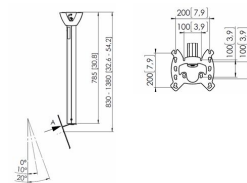

## PFC 585 Display plafondbeugel

De PFC 585 plafondbeugel is speciaal gemaakt om je tv veilig aan het plafond te hangen. Hang je tv boven je bed of in een hoek. De plafondplaat is geschikt voor vlakke en schuine plafonds, en de verlengbuis heeft een lengte van 850 tot 1350 mm. De beugel heeft een stijlvol slank en compact design dat in elk interieur past.

# Specificaties

Artikelnummer (SKU)	7305854
Kleur	Zilver
EAN enkele doos	8712285330766
TÜV-gecertificeerd	Ja
Kantelen	Kantelsysteem tot 20°
Garantie	5 jaar
Max. laadgewicht (kg/Lbs)	20 / 44.09
Max. formaat bout	M8
Max. hoogte van interface (mm)	256
Max. breedte van interface (mm)	242
Autolock	False
Type plafond	Vlak / schuin plafond
Fischer inbegrepen	Ja
Opties hoogte	Handmatig verstelbare hoogte
Waterpasfundie	Horizontaal waterpas maken na montage
Max. afstand tot plafond vanaf midden beeldscherm (mm)	1380
Max. grootte beeldscherm (inch)	43
Min. afstand tot plafond (mm)	830
Min. afstand tot plafond vanaf midden beeldscherm (mm)	830
Min. grootte beeldscherm (inch)	19