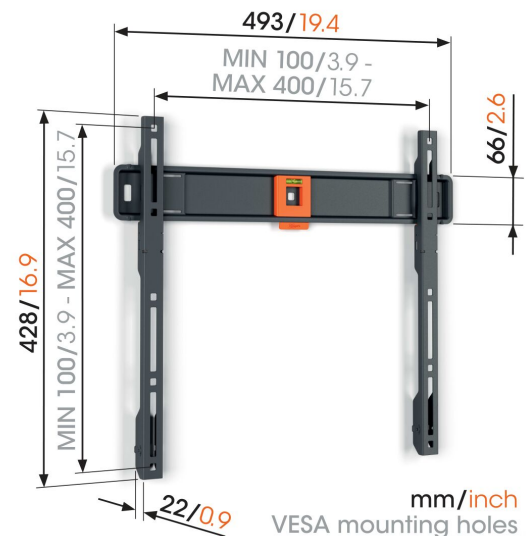

TVM 1403 Soporte TV Fijo

Beneficios clave

- Espacio mínimo con respecto a la pared (solo 2,2 cm)
- SoffLock™: fija tu televisor de forma sencilla
- Nivel de burbuja incluido

Soporte de pared para TV planos de entre 32 y 77 pulgadas

¿Buscas un soporte de pared práctico para montar tu TV en la pared de forma fácil y rápida? ¿Siempre te sientas directamente frente a tu televisor, por lo que no es necesario que la pantalla tenga que girar o inclinarse? Si es así, este soporte de pared para TV de la serie QUICK Fixed es la elección perfecta. El soporte de pared para TV es apto para TV de entre 32 y 77 pulgadas que pesen hasta 50 kg. Solo hay 2,2 cm entre la TV y la pared.

TVM 1403 Soporte TV Fijo

Especificaciones

Número de artículo (SKU)	1814030
Color	Negro
Caja individual EAN	8712285348921
Tamaño de producto	M
Altura	428
Anchura	493
Certificación TÜV	Si
Garantía	5 años
Tamaño mín. de pantalla (pulgadas)	32
Tamaño máx. de pantalla (pulgadas)	77
Carga máx. de peso (kg/Lbs)	50 / 110.23
Min. hole pattern	100mm x 100mm
Max. hole pattern	400mm x 400mm
Tamaño máx. de perno	M8
Altura máx. de interfaz (mm)	428
Anchura máx. de interfaz (mm)	493
Certificaciones	TÜV
Patrón de orificio horizontal máx. (mm)	400
Patrón de orificio vertical máx. (mm)	400
Distancia mín. a la pared (mm / inch)	22 / 0.87
Patrón de orificio horizontal mín. (mm)	100
Patrón de orificio vertical mín. (mm)	100
Nivel de burbuja incluido	Si
Patrón de orificios universal o fijo	Universal