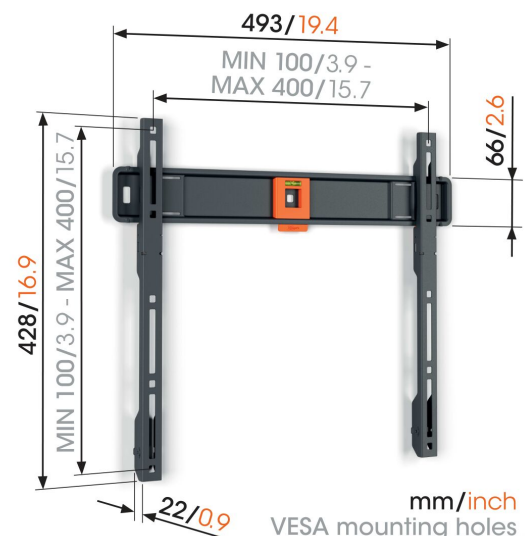

TVM 1403 Soporte TV Fijo

Beneficios clave

- Espacio mínimo con respecto a la pared (solo 2,2 cm)
- SoffLock™: fija tu televisor de forma sencilla
- Nivel de burbuja incluido

Soporte de pared para TV planos de entre 32 y 77 pulgadas

¿Buscas un soporte de pared práctico para montar tu TV en la pared de forma fácil y rápida? ¿Siempre te sientas directamente frente a tu televisor, por lo que no es necesario que la pantalla tenga que girar o inclinarse? Si es así, este soporte de pared para TV de la serie QUICK Fixed es la elección perfecta. El soporte de pared para TV es apto para TV de entre 32 y 77 pulgadas que pesen hasta 50 kg. Solo hay 2,2 cm entre la TV y la pared.

TVM 1403 Soporte TV Fijo

Especificaciones

Número de artículo (SKU)	1814030
Color	Negro
Caja individual EAN	8712285348921
Tamaño de producto	M
Altura	428
Anchura	493
Certificación TÜV	Si
Garantía	5 años
Tamaño mín. de pantalla (pulgadas)	32
Tamaño máx. de pantalla (pulgadas)	77
Carga máx. de peso (kg)	50
Min. hole pattern	100mm x 100mm
Max. hole pattern	400mm x 400mm
Tamaño máx. de perno	M8
Altura máx. de interfaz (mm)	428
Anchura máx. de interfaz (mm)	493
Patrón de orificio horizontal máx. (mm)	400
Patrón de orificio vertical máx. (mm)	400
Distancia mín. a la pared (mm)	22
Nivel de burbuja incluido	Si
Patrón de orificios universal o fijo	Universal