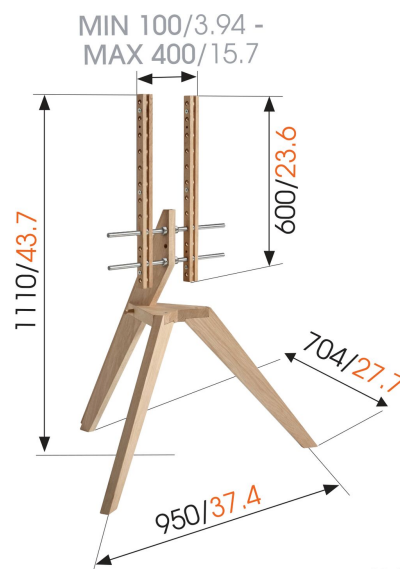

NEXT OP1 TV gulvstand

Største fordele

- Lås dit tv sikkert på plads
- Skjul dine kabler med stil

NEXT OP1: Tv-gulvholderen som designermøbel

NEXT OP1 er en moderne, fritstående gulvholder til dit tv. Skandinavisk design, som udstråler funktionel simplicitet. Denne slanke, trebenede holder i lys eg passer godt ind i ethvert rum. Der er fastgjort stænger af rustfrit stål til trægulvholderen, hvilket giver en meget solid konstruktion. Med OPHANG-tilbehøret (sælges separat) kan du fastgøre en konsol eller tv-modtager til bagsiden af tv'et med læderremme. NEXT OP1 er velegnet til tv'er fra 46" til 70" og op til 40 kg.

mm/inch
VESA mounting holes

NEXT OP1 TV gulvstand

Specifikationer

Varenummer	8743232
Farve	Lys eg
EAN enkelt pakke	8712285337543
Produktstørrelse	L
Højde	1110
Bredde	950
Dybde	704
TÜV-certificeret	Ja
Garanti	2 år
Min. skærmstørrelse	46
Maks. skærmstørrelse	70
Min. hulmønster	100mm x 100mm
Maks. hulmønster	400mm x 400mm
Maks. boltstørrelse	M8
Maks. højde på grænseflade (mm)	600
Maks. bredde på grænseflade (mm)	500
Kabelstyring	Indbygget kabelstyring
Certificeringer	FSC TÜV
Max. horizontal hole pattern (mm)	400
Max. vertical hole pattern (mm)	400
Min. distance to floor - center display (mm)	560
Universelt eller fast hulmønster	Universal
Priser	Good Industrial Design Award Good Industrial Design Award