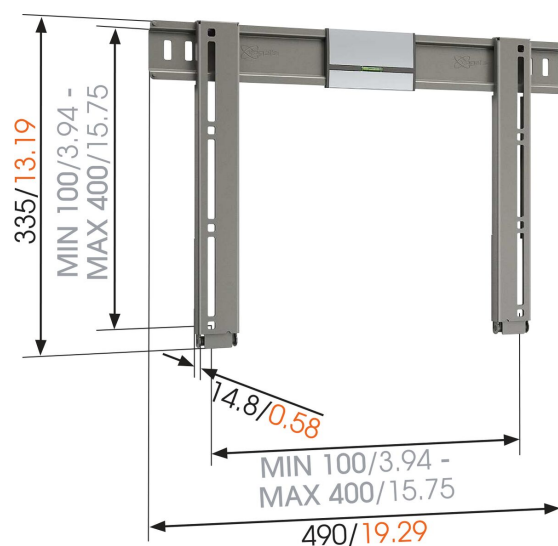

THIN 205 UltraThin Stationært vægbeslag til tv

mm/inch
VESA mounting holes

THIN 205 UltraThin Stationært vægbeslag til tv

Specifikationer

Varenummer	8392052
Farve	Grå
EAN enkelt pakke	8712285319501
Produktstørrelse	M
TÜV-certificeret	Ja
Garanti	Livstid
Min. skærmstørrelse	26
Maks. skærmstørrelse	55
Maks. vægtbelastning (kg/Lbs)	25 / 55.12
Min. hulmønster	50mm x 50mm
Maks. hulmønster	400mm x 400mm
Maks. boltstørrelse	M8
Maks. højde på grænseflade (mm)	337
Maks. bredde på grænseflade (mm)	490
Certificeringer	TÜV
Maks. skærmdybde (mm)	150
Min. afstand til væggen (mm / inch)	15 / 0.59
Serviceposition	Ja
Vaterpas medfølger	Ja
Universelt eller fast hulmønster	Universal