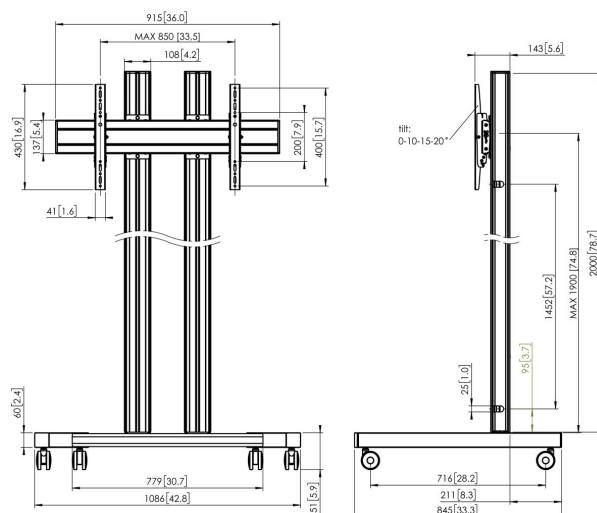

### Wózek zestaw TD2084

Rozmiar ekranu: >65 cali/65 cali  
Maks. obciążenie: 800x400W  
Wymiary: 150 kg - 330 lbs  
Zestaw w skład którego wchodzi: • 1x PFT 8530 Podstawa wózka mobilnego • 2x PUC 2720 Profil 200 cm • 1x PFB 3409 Belka mocująca do ekranu • 1x PFS 3204 Ramiona mocujące do ekranu

## Specyfikacja

Min. rozmiar ekranu (cale)	65
Min. hole pattern	100mm x 100mm
Max. hole pattern	800mm x 400mm
Min. szerokość rozkładu otworów (mm)	100
Maks. szerokość rozkładu otworów (mm)	800
Min. odległość pomiędzy otworami montażowymi w pionie (mm)	100
Maks. odległość pomiędzy otworami montażowymi w pionie (mm)	400
Uniwersalny lub stały rozkład otworów montażowych	Uniwersalny
Maks. wysokość części łączącej (mm)	430
Maks. szerokość części łączącej (mm)	915
Maks. odległość od podłogi — do środka ekranu (mm)	2151
Maks. nośność (kg)	150
Maks. nośność (Lbs)	330.69
Uchylny	Uchylny -3°/+3°
Wysokość	2151
Szerokość	1086
Głębokość	845
Numer artykułu (SKU)	7953090
Kod EAN pojedynczego opakowania	8712285333309
Kolor	Czarny
Certyfikaty	TÜV
Certyfikat TÜV	Tak
Gwarancja	5-letnia