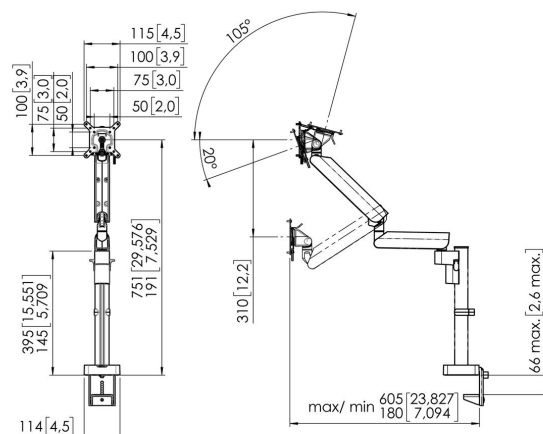

MOMO 4137 Monitor arm Motion Plus (zwart, CE)

Belangrijke voordelen

- In hoogte verstelbaar
- Geschikt voor één, twee of een hele reeks monitoren
- Gemakkelijk en zonder gereedschap te monteren
- Flexibel modulair systeem
- TÜV gecertificeerd / 10 jaar garantie

De ergonomische Monitor arm voor iedere werkplek MOMO 4137 is een dynamische Monitor arm, speciaal ontworpen voor monitoren die regelmatig in hoogte versteld worden. Bijvoorbeeld op flexwerkplekken. De Monitor arm is geschikt voor schermen tot 43 inch en een gewicht van maximaal 10 kg.

MOMO 4137 Monitor arm Motion Plus (zwart, CE)

Specificaties

Min. grootte beeldscherm (inch)	10
Max. grootte beeldscherm (inch)	43
Max. grootte beeldscherm (inch)	43
Universeel of vast gatenpatroon	Vast
Max. hoogte van interface (mm)	115
Max. breedte van interface (mm)	115
Max. laadgewicht (kg)	10
Max. laadgewicht (Lbs)	22.05
Max. midden scherm	751
Max. dikte bureau	66
Draaien	Tot 180°
Aantal scharnierpunten	3
Roteren	Tot 180°
Kantelen	Kantelsysteem -20°/+105°
Hoogte aanpassing	Mechanische veer, OneFingerMovement
Verstelbare diepte	Ja
Verstelbare hoogte	Ja
Monteer mogelijkheden	Aan en door het bureau
Artikelnummer (SKU)	07141370
EAN enkele doos	8712285353628 (CE)
Kleur	Zwart
TÜV-gecertificeerd	Ja
Garantie	10 jaar