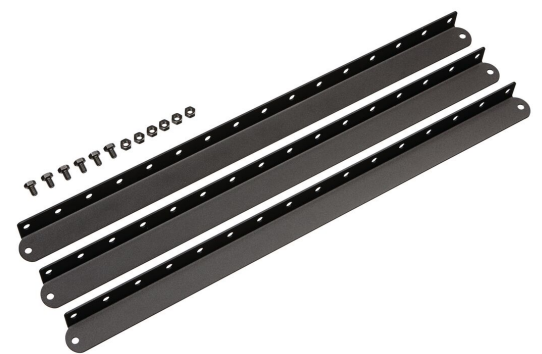

PFA 9143 Kit d'extension de support mural 3 bras

Le PFA 9143 est composé de 3 bras pouvant être utilisés pour rallonger le PFA 9141.

PFA 9143 Kit d'extension de support mural 3 bras

Spécifications

N° d'article (SKU)	7291430
Couleur	Noir
EAN emballage unitaire	8712285343247
Longueur	620
Certifié TÜV	Oui
Garantie	5 ans