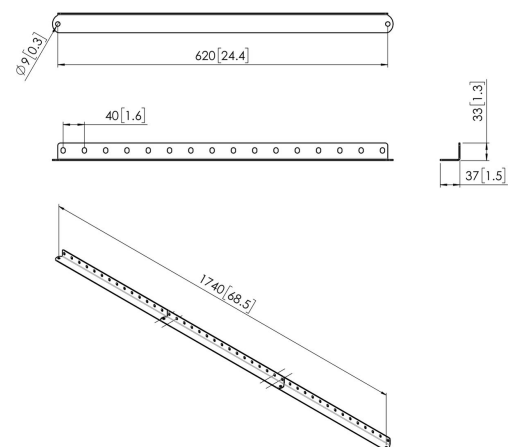

PFA 9143 Kit d'extension de support mural 3 bras

Le PFA 9143 est composé de 3 bras pouvant être utilisés pour rallonger le PFA 9141.

PFA 9143 Kit d'extension de support mural 3 bras

Spécifications

N° d'article (SKU)	7291430
Couleur	Noir
EAN emballage unitaire	8712285343247
Longueur	620
Certifié TÜV	Oui
Garantie	5 ans