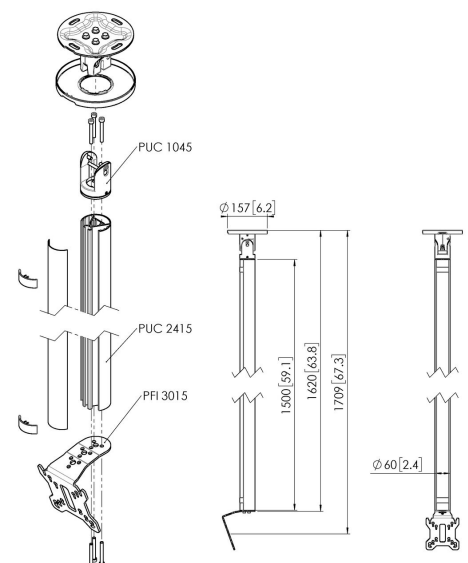

CT241511S Ceiling mount turn

Største fordele

- Stilfuldt og moderne design
- Nem installation
- Roterbar

CT241511S Ceiling mount turn

Specifikationer

Varenummer	7955034
Farve	Sølv
EAN enkelt pakke	8712285346941
Længde	1620
Bredde	130
Dybde	135
TÜV-certificeret	Ja
Vip	Vip op til 20°
Drej	Op til 360°
Garanti	5 år
Maks. vægtbelastning (kg/Lbs)	30 / 66.14
Maks. boltstørrelse	M4
Maks. højde på grænseflade (mm)	141
Maks. bredde på grænseflade (mm)	130
Ceiling types	Fladt / skråt loft
Levelling funktion	Juster vandret, selv efter installationen
Max. distance to ceiling - center display (mm)	1709
Max. horizontal hole pattern (mm)	100
Maks. skærmstørrelse (tommer)	32
Max. vertical hole pattern (mm)	100
Min. horizontal hole pattern (mm)	50
Min. skærmstørrelse (tommer)	10
Min. vertical hole pattern (mm)	50
Orientation	Liggende / stående
Universelt eller fast hulmønster	Fast