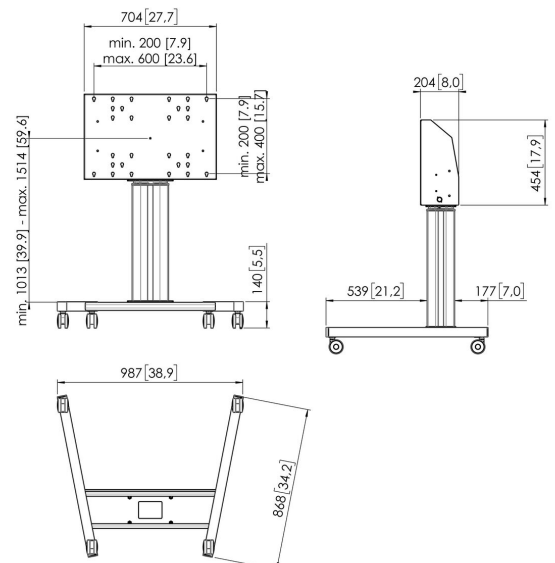

TE5064B Wagen motorisiert 50 cm

Wagen motorisiert set TE5064

Bildschirmgröße: Passgröße: 600x400 Max. Last: 120 kg / 264 lbs Set bestehend aus: • 1x PFT 8525 Wagenrahmen • 1x PFFE 7105 Motorbetriebene Hebevorrichtung für Displays 50 cm • 1x PFI 3061 Interface-Box für PFFE 7105/7106 Verwenden Sie das optionale elektronische Sicherheitsband PFA 9119, um Schäden zu vermeiden, wenn die Bewegung durch einen Gegenstand blockiert wird.

TE5064B Wagen motorisiert 50 cm

Technische Daten

Artikelnummer (SKU)	7950650
Farbe	Schwarz
EAN-Einzelbox	8712285343803
Breite	987
Tiefe	868
Garantie	5 Jahre
Min. Bildschirmgröße (Zoll)	40
Max. Bildschirmgröße (Zoll)	88
Max. Gewichtslast (kg/Lbs)	120 / 264.55
Zertifizierungen	CE
Max. Abstand zum Boden - zentrales Display (mm)	1514
Min. Abstand zum Boden - zentrales Display (mm)	1013
Motorisiert	Ja
Ferngesteuert	Ja
Höhenverstellung (mm)	500