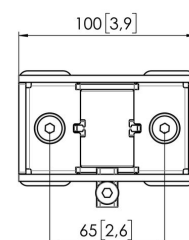

Costruisci il tuo braccio per monitor ideale L'adattatore per palo MOMO C202 per barre d'interfaccia fa parte di MOMO Motion e Motion+. Appositamente progettato per il montaggio su palo. Infinite possibilità di impiego Crea una configurazione multi-monitor con pochi componenti. Compresa le posizioni dritte e angolate. Gli accessori e i componenti del braccio per monitor MOMO si installano con una sola chiave allen (esagonale), integrata nel prodotto. In questo modo, avrai sempre lo strumento giusto a portata di mano.