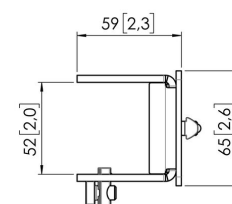

L'adattatore per palo MOMO C202 per barre di interfaccia, Motion (bianco)

Benefici chiave

- Altezza regolabile
- Compatibile con uno, due o un'intera serie di monitor
- Facile da installare
- Sistema modulare flessibile
- Certificato TÜV / 10 anni di garanzia

Costruisci il tuo braccio per monitor ideale L'adattatore per palo MOMO C202 per barre d'interfaccia fa parte di MOMO Motion e Motion+. Appositamente progettato per il montaggio su palo. Infinite possibilità di impiego Crea una configurazione multi-monitor con pochi componenti. Compresa le posizioni dritte e angolate. Gli accessori e i componenti del braccio per monitor MOMO si installano con una sola chiave allen (esagonale), integrata nel prodotto. In questo modo, avrai sempre lo strumento giusto a portata di mano.

L'adattatore per palo MOMO C202 per barre di interfaccia, Motion (bianco)

Specifiche

Numero dell'articolo (SKU)	7162021
Colore	Bianco
EAN scatola singola	8712285354205
Certificazione TÜV	Sì
Garanzia	10 anni