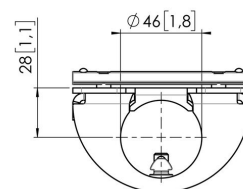

L'adattatore per palo MOMO C202 per barre di interfaccia, Motion (bianco)

Benefici chiave

- Altezza regolabile
- Compatibile con uno, due o un'intera serie di monitor
- Facile da installare
- Sistema modulare flessibile
- Certificato TÜV / 10 anni di garanzia

Costruisci il tuo braccio per monitor ideale L'adattatore per palo MOMO C202 per barre d'interfaccia fa parte di MOMO Motion e Motion+. Appositamente progettato per il montaggio su palo. Infinite possibilità di impiego Crea una configurazione multi-monitor con pochi componenti. Compresa le posizioni dritte e angolate. Gli accessori e i componenti del braccio per monitor MOMO si installano con una sola chiave allen (esagonale), integrata nel prodotto. In questo modo, avrai sempre lo strumento giusto a portata di mano.