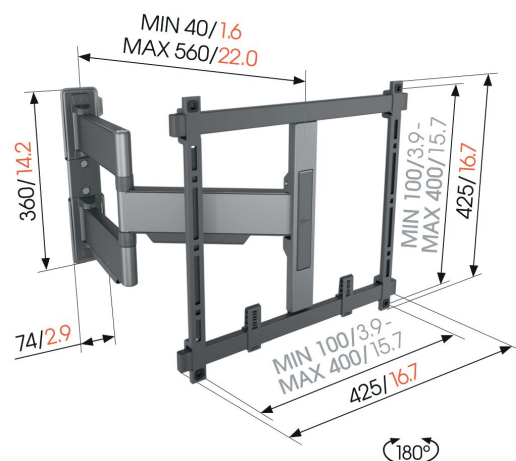

TVM 5445 Fuldt bevægeligt tv-vægbeslag (sort)

Største fordele

- Ultraslankt og -stærkt - Kun 4 cm fra væggen, ideelt til store OLED/QLED-TV'er
- Problemfri One-Finger™-bevægelse - Takket være indpakkede lejer og præcisions-stålsakser
- Montering helt i vater – der medfølger et vaterpas
- 2D-Levelling™: Hold altid dit TV vandret - Præcis nivellering efter montering (vandret og lodret)
- Beskyttende TV-puder – Beskyt bagsiden af dit TV med bløde og beskyttende puder

Fuldt bevægeligt, ultra-slankt TV-vægbeslag til TV'er i premiumklassen fra 32" til 65"

Med det elegante TV-vægbeslag ELITE Full-Motion+ vælger du design og ydeevne. Vægbeslaget er specialdesignet til TV'er fra 32" til 65" med en vægt på op til 35 kg. Det kan drejes op til 180°, så du kan nyde dit TV optimalt fra ethvert hjørne i rummet. I startpositionen er der kun 4 cm mellem TV'et og væggen. Fås i farverne hvid og platingrå.

mm/inch
VESA mounting holes

TVM 5445 Fuldt bevægeligt tv-vægbeslag (sort)

Specifikationer

Varenummer	5854450
Farve	Sort
EAN enkelt pakke	8712285347948
Produktstørrelse	M
TÜV-certificeret	Ja
Drej	Fuld bevægelse (op til 180°)
Min. skærmstørrelse	32
Maks. skærmstørrelse	65
Maks. vægtbelastning (kg/Lbs)	35 / 77.16
Maks. boltstørrelse	M8
Maks. højde på grænseflade (mm)	425
Maks. bredde på grænseflade (mm)	460
Kabelstyring	Kabelfingre til kabelstyring på bagsiden af dit tv
Certificeringer	TÜV
Maks. afstand til væggen (mm / inch)	562 / 22.13
Max. horizontal hole pattern (mm)	400
Max. vertical hole pattern (mm)	400
Min. afstand til væggen (mm / inch)	40 / 1.57
Min. horizontal hole pattern (mm)	100
Min. vertical hole pattern (mm)	100
Antal drejepunkter	3
Vaterpas medfølger	Ja