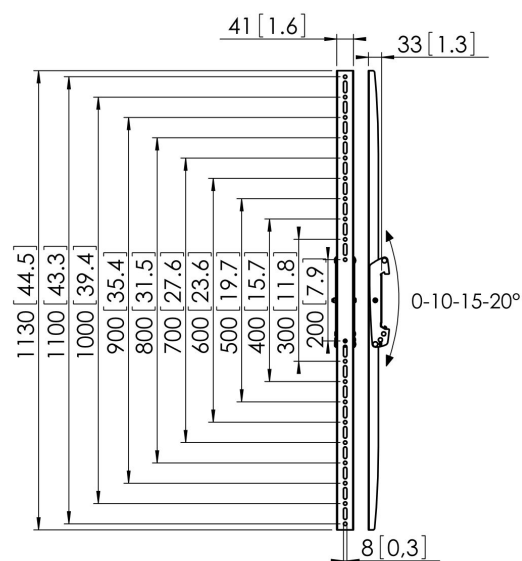

## PFS 3311 Display interface strips kantelbaar

De PFS 3311 interface display strips maken deel uit van het modulaire Connect-it systeem, waarmee u uw eigen plafond-, vloer- of wandoplossing voor kleine tot extra grote displays kunt creëren.

## PFS 3311 Display interface strips kantelbaar

## Specificaties

Artikelnummer (SKU)	7233110
Kleur	Zwart
EAN enkele doos	8712285318948
Hoogte	1130
TÜV-gecertificeerd	Ja
Kantelen	Kantelsysteem tot 20°
Garantie	5 jaar
Max. laadgewicht (kg)	80
Max. formaat bout	M8
Max. hoogte van interface (mm)	1130
Max. breedte van interface (mm)	41
Conned-it uitzonderingen	2x back-to-back
Max. verticaal gatenpatroon (mm)	1100
Min. verticaal gatenpatroon (mm)	200
Onderhoudspositie	Nee