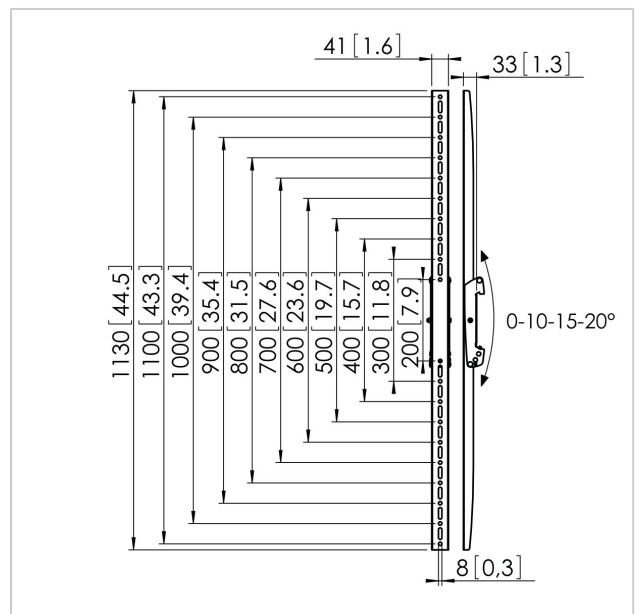

PFS 3311 Display interface strips kantelbaar

Artikelnummer (SKU)
Kleur

7233110
Zwart

Belangrijke voordelen

- Modulair
- Eenvoudige en snelle installatie
- Diefstalpreventie
- Trapsgewijze kantelfunctie

De PFS 3311 interface display strips maken deel uit van het modulaire Connect-it systeem, waarmee u uw eigen plafond-, vloer- of wandoplossing voor kleine tot extra grote displays kunt creëren.

De PFS 3311 is geschikt voor middelgrote tot grote displays tot 80 kg met een max. verticale montagemaat van 1100 mm. Combineer deze interface display strips met een van de Connect-it plafondplaten (PUC 1060/ 1070/ 1080/ 1090), een Connect-it buis (PUC 2508/ 2515/ 2530) en een Connect-it interfaceplaat (PFB 3405/ 3407/ 3409/ 3411) voor een complete plafondoplossing.

Numer producttype	PFS 3311
Artikelnummer (SKU)	7233110
Kleur	Zwart
EAN enkele doos	8712285318948
Hoogte	1130
TÜV-gecertificeerd	Ja
Kantelen	Kantelsysteem tot 20°
Garantie	5 jaar
Max. laadgewicht (kg)	80
Max. formaat bout	M8
Max. hoogte van interface (mm)	1130
Max. breedte van interface (mm)	41
Connect-it uitzonderingen	2x back-to-back
Max. verticaal gatenpatroon (mm)	1100
Min. verticaal gatenpatroon (mm)	200
Onderhoudspositie	Nee