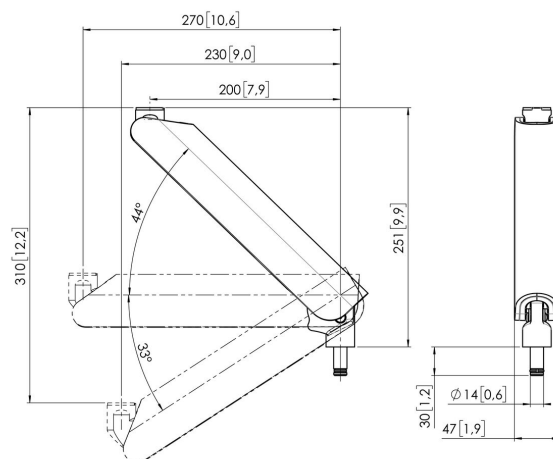

MOMO C327 braccio per monitor Motion Plus, dinamico, 27 cm (bianco)

Benefici chiave

- Altezza regolabile
- Compatibile con uno, due o un'intera serie di monitor
- Facile da montare senza attrezzi
- Sistema modulare flessibile
- Certificato TÜV / 10 anni di garanzia

Costruisci il tuo braccio per monitor ideale Il braccio per monitor Motion+ MOMO C327, dinamico, 27 cm, fa parte di MOMO Motion+. Appositamente progettato per montare insieme il braccio del monitor o l'interfaccia. Infinite possibilità di impiego Crea una configurazione multi-monitor con pochi componenti. Compresa le posizioni dritte e angolate. Gli accessori e i componenti del braccio per monitor MOMO si installano con una sola chiave allen (esagonale), integrata nel prodotto. In questo modo, avrai sempre lo strumento giusto a portata di mano.

MOMO C327 braccio per monitor Motion Plus, dinamico, 27 cm (bianco)

Specifiche

Numero dell'articolo (SKU)	7163271
Colore	Bianco
EAN scatola singola	8712285354403
Larghezza	47
Certificazione TÜV	Si
Garanzia	10 anni