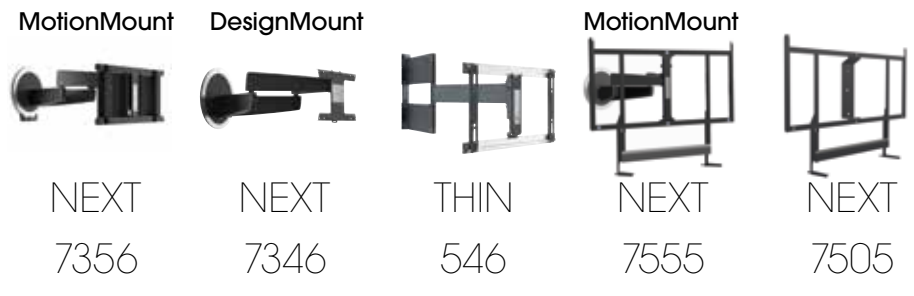

PRODUCT DETAILS

	MotionMount NEXT 7356	DesignMount NEXT 7346	THIN 546	MotionMount NEXT 7555	MotionMount NEXT 7505
Speciaal ontworpen voor TV's	✓	✓	✓	LG Signature W7/W8/W9	LG Signature W7/W8/W9
Elektrische tv muurbeugel	✓			✓	
Automatisch draaien en te bedienen met een app	✓			✓	
Draai tv tot	120°	120°	180°	120°	
Bediening via tv-afstandsbediening	auto home			auto home	
Screen Protection System (SPS®)	✓	✓		✓	
Smart Movement Mechanism (SMM®)		✓			
Cable Inlay System (CIS®)	✓	✓	✓	✓	
Premium kabel management Kabel (muur) afdekplaat, kabelsok, geïntegreerde kabelvingers (4 stuks).	✓				alleen kabelsok
Beeldscherm grootte (range in inch)	40 - 65	40 - 65	40 - 65	65	65
Max. tv gewicht (kg)	30	30	30	18	18
Uittrekken van de muur tot (cm)	72	72	63	72	
Max. VESA	400 x 200	400 x 200 (fixed) 300 x 200 (fixed)	400 x 200	non VESA	non VESA

Kijk voor meer informatie op [Vogels.com](https://www.vogels.com)

Vogel's Products BV
Eindhoven, Nederland
[vogels.com](https://www.vogels.com)