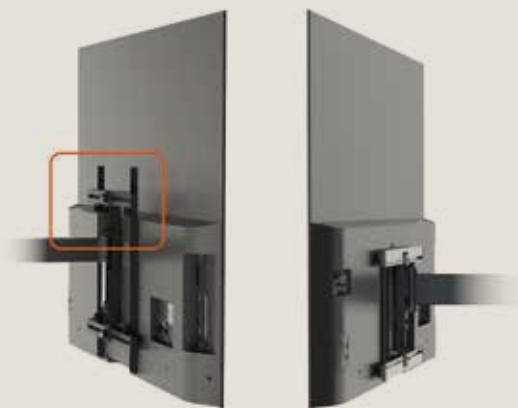

Je mooie LG tv
nu nog mooier

LG OLED

tv muurbeugels

TV muurbeugels speciaal voor LG OLED tv's

Beleef meer met Vogel's

Sluit perfect aan op je LG OLED scherm

TV's hebben op de achterzijde een bevestigingsmogelijkheid door middel van een soort "gatenpatroon" (oftewel VESA patroon). De meeste LG OLED tv's hebben een andere achterzijde dan reguliere tv's. Het ontwerp van onze adapter is zo ontworpen dat deze naadloos aansluit op deze speciale achterzijde. Zo wordt je LG OLED tv nóg meer een eyecatcher in je interieur.

Draaibare tv beugels

De [THIN 546](#) is een van de meeste dunne draaibare tv beugels van Vogel's. De draaibare tv muurbeugel THIN 546 zorgt dat jij vanuit iedere hoek van de kamer perfect zicht hebt op jouw OLED tv. Je draait de tv gewoon naar je toe, in iedere gewenste positie.

Vogel's THIN 546

Elektrische tv muurbeugels

Ontdek de specifieke kwaliteiten van de elektrische full motion OLED tv muurbeugels

De [MotionMount \(NEXT 7356\)](#) elektrische tv beugel draait automatisch naar je toe, waar je ook in de kamer zit en tot wel 120 graden. Deze [NEXT 7356](#) is een LG tv beugel en kan worden bediend met de tv afstandsbediening of beschikbare app. Nadat je de tv hebt aangezet, beweegt de MotionMount in een vloeiende beweging naar een vooraf door jou ingestelde kijkpositie. Zet je de tv weer uit, dan bewegen de OLED tv en de MotionMount soepel terug naar de muur. Ook is er veel aandacht besteed aan het wegwerken van de kabels, met name aan de achterzijde van de tv. Zo wordt je OLED televisie nóg meer een eyecatcher in je interieur.