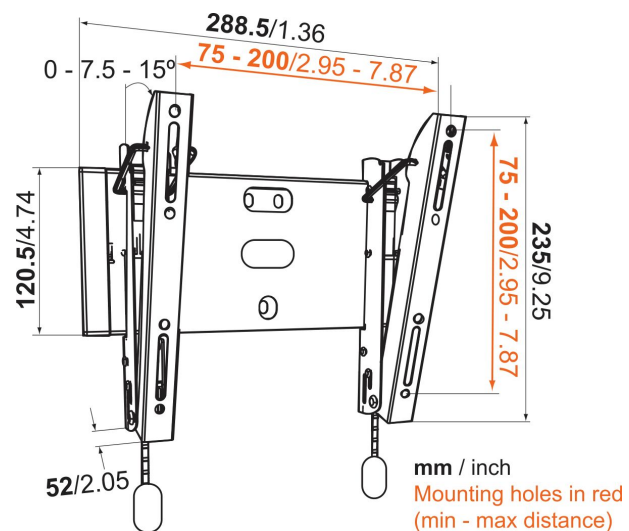

## BASE 15 S Soporte TV Inclinable

### Beneficios clave

- Robusto y Simple: Soluciones resistentes y sólidas para montar su TV
- Incline su TV (hasta 15°) para evitar reflejos
- Asegure la TV firmemente en su sitio.

### Para TV de hasta 43 pulgadas (109 cm)

BASE 15 S es un soporte de pared resistente, adecuado para TV de 19 a 43 pulgadas (48 a 109 cm) y de hasta 20 kg de peso. Inclina tu TV para conseguir un ángulo de visión excelente. Con el soporte BASE 15 S podrás inclinar tu TV hacia delante hasta 15 grados para conseguir un ángulo de visión excelente. Eso significa que podrás montar tu TV en la parte alta de la pared - ahorrando incluso más espacio sin renunciar al disfrute de ver la TV.

# Especificaciones

Número de artículo (SKU)	8343115
Color	Negro
Caja individual EAN	8712285324161
Tamaño de producto	S
Certificación TÜV	Si
Garantía	Vida útil
Tamaño mín. de pantalla (pulgadas)	19
Tamaño máx. de pantalla (pulgadas)	43
Carga máx. de peso (kg/Lbs)	20 / 44.09
Min. hole pattern	75mm x 75mm
Max. hole pattern	200mm x 200mm
Tamaño máx. de perno	M8
Altura máx. de interfaz (mm)	243
Anchura máx. de interfaz (mm)	288
Certificaciones	TÜV
Distancia mín. a la pared (mm / inch)	52 / 2.05
Posición de mantenimiento	No
Nivel de burbuja incluido	No
Patrón de orificios universal o fijo	Universal