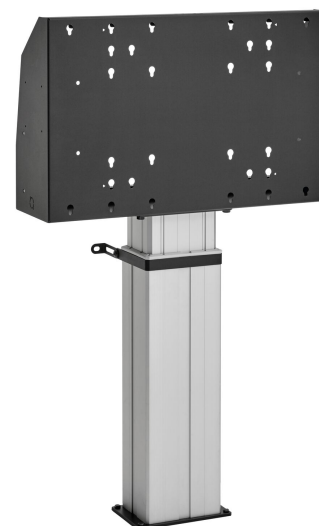

FME6064 Stojak podłogowy regulacją elektryczną, mocowana do podłogi 60 cm

Mocowana do podłogi zestaw FME6064

Rozmiar ekranu: Maks. obciążenie: 600x400 Wymiary: 150 kg - 330 lbs Zestaw w skład którego wchodzi:

- 1x PFA 9134
- Mocowanie ściennie windy elektrycznej
- 1x PFFE 7106
- Dispositivo di sollevamento per schermi motorizzato 60 cm
- 1x PFI 3061 – skrzynka montażowa do PFFE 7105/7106

Wykorzystaj opcjonalne elektroniczne zabezpieczenie PFA 9119, aby zapobiegać uszkodzeniom gdy ruch uchwytu zablokowany jest przez dowolny obiekt.

FME6064 Stojak podłogowy regulacją elektryczną, mocowana do podłogi 60 cm

Specyfikacja

Numer artykułu (SKU)	7960684
Kolor	Srebrny
Kod EAN pojedynczego opakowania	8712285343629
Szerokość	704
Głębokość	204
Gwarancja	5-letnia
Min. rozmiar ekranu (cale)	40
Maks. rozmiar ekranu (cale)	88
Maks. nośność (kg/Lbs)	150 / 330.69
Certyfikaty	CE
Maks. odległość od podłogi — do środka ekranu (mm)	1739
Min. odległość od podłogi — do środka ekranu (mm)	1139
Regulacja elektryczna	Tak
Funkcja zdalnego sterowania	Tak
Regulacja wysokości (mm)	600