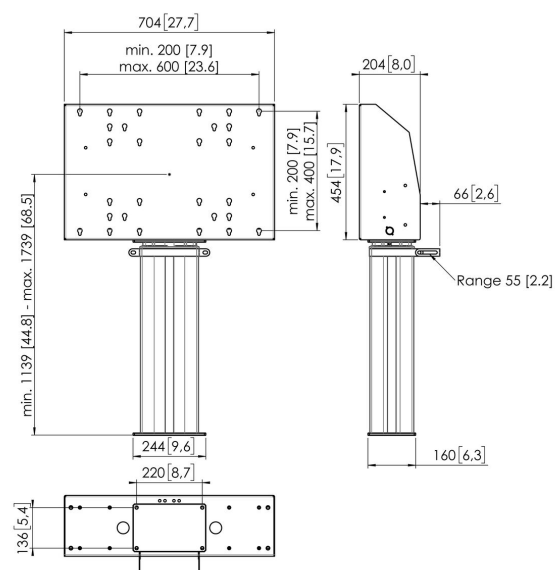

FME6064 Stojak podłogowy regulacją elektryczną, mocowana do podłogi 60 cm

Mocowana do podłogi zestaw FME6064

Rozmiar ekranu: Maks. obciążenie: 600x400 Wymiary: 150 kg - 330 lbs Zestaw w skład którego wchodzi:

- 1x PFA 9134
- Mocowanie ściennie windy elektrycznej
- 1x PFFE 7106
- Dispositivo di sollevamento per schermi motorizzato 60 cm
- 1x PFI 3061 – skrzynka montażowa do PFFE 7105/7106

Wykorzystaj opcjonalne elektroniczne zabezpieczenie PFA 9119, aby zapobiegać uszkodzeniom gdy ruch uchwytu zablokowany jest przez dowolny obiekt.

FME6064 Stojak podłogowy regulacją elektryczną, mocowana do podłogi 60 cm

Specyfikacja

Numer artykułu (SKU)	7960684
Kolor	Srebrny
Kod EAN pojedynczego opakowania	8712285343629
Szerokość	704
Głębokość	204
Gwarancja	5-letnia
Min. rozmiar ekranu (cale)	40
Maks. rozmiar ekranu (cale)	88
Maks. nośność (kg/Lbs)	150 / 330.69
Certyfikaty	CE
Maks. odległość od podłogi — do środka ekranu (mm)	1739
Min. odległość od podłogi — do środka ekranu (mm)	1139
Regulacja elektryczna	Tak
Funkcja zdalnego sterowania	Tak
Regulacja wysokości (mm)	600