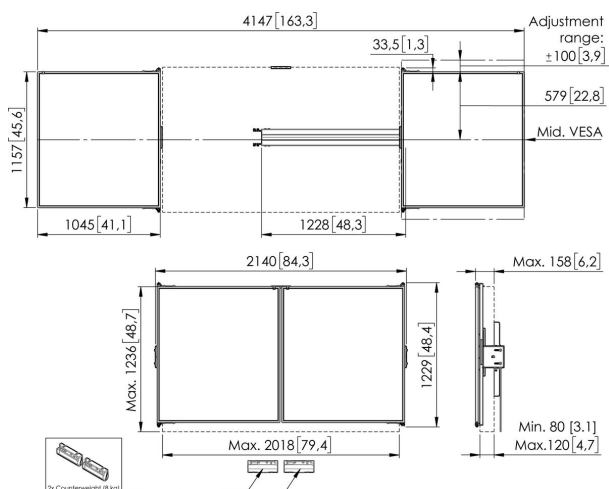

RISE WBS65M Juego de pizarra blanca de 65" para RISE 5XXX

Beneficios clave

- Instalación en 3 pasos en 20 minutos
- Para montar en el carrito RISE, soporte de pie

Pizarra blanca para pantallas de 65 pulgadas El conjunto de pizarra blanca RISE WBS65 es un sistema universal, apto para todo tipo de pantallas (interactivas) de 65". Este accesorio le permite montar una pizarra blanca a la izquierda y a la derecha de su pantalla de 65". Los tableros de acero esmaltado están unidos por arriba y por abajo con una bisagra desarrollada por Vogel's, que mantiene la fricción y la estabilidad de la escritura incluso después de un uso frecuente. Si con el tiempo la fricción va siendo menor de lo deseado, la bisagra se puede ajustar fácilmente. Este juego es adecuado en combinación con el carro y los soportes de suelo RISE 5xxx y contiene uno o dos contrapesos para mayor estabilidad. Debido al ajuste de altura de 985 mm, estos elevadores requieren un contrapeso para cumplir con los estándares de seguridad.

RISE WBS65M Juego de pizarra blanca de 65" para RISE 5XXX

Especificaciones

Tamaño mín. de pantalla (pulgadas)	65
Tamaño máx. de pantalla (pulgadas)	65
Interfaz del soporte	Si
Profundidad ajustable	Si
Altura regulable	Si
Bloqueable	True
Altura	892
Anchura	3183
Número de artículo (SKU)	7301650
Caja individual EAN	8712285410567
Color	Blanco
Certificación TÜV	No
Garantía	5 años
Garantía pizarras de acero esmaltado	25 años