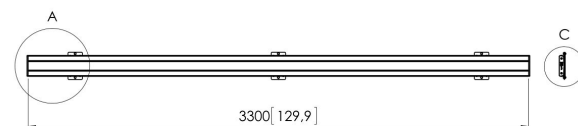

PFB 3433 Płyta mocująca czarna

Płyta mocująca PFB 3433 jest częścią modułowego systemu Connect-it, który może być wykorzystany do sufitu, podłogi i montażu ściennego. Płyta PFB 3433 o długości 3300 mm jest idealna do wielomonitorowych instalacji. PFB 3433 może być wykorzystana w zestawie z innymi płytami serii PFB 34xx przy użyciu łącznika PFA 9104. Zaletą modułowości jest możliwość stworzenia dowolnej konfiguracji bez konieczności docinania płyt.

A (1 : 5)

C (1 : 3)

PFB 3433 Plyta mocująca czarna

Specyfikacja

Numer artykułu (SKU)	7234330
Kolor	Czarny
Kod EAN pojedynczego opakowania	8712285328787
Szerokość	3300
Certyfikat TÜV	Tak
Gwarancja	5-letnia
Maks. wysokość części łączącej (mm)	180
Maks. szerokość części łączącej (mm)	3315
Wkręty Fischer® w zestawie	Tak
Maks. głębokość części łączącej	35
Maks. szerokość rozkładu otworów (mm)	3250
Maks. nośność na drążku (kg)	160
Maks. obciążenie na ścianie (kg)	160
Min. szerokość rozkładu otworów (mm)	100