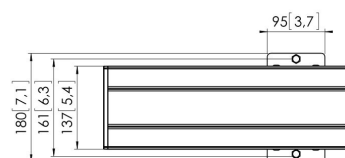

PFB 3433 Płyta mocująca czarna

Płyta mocująca PFB 3433 jest częścią modułowego systemu Connect-it, który może być wykorzystany do sufitu, podłogi i montażu ściennego. Płyta PFB 3433 o długości 3300 mm jest idealna do wielomonitorowych instalacji. PFB 3433 może być wykorzystana w zestawie z innymi płytami serii PFB 34xx przy użyciu łącznika PFA 9104. Zaletą modułowości jest możliwość stworzenia dowolnej konfiguracji bez konieczności docinania płyt.

A (1 : 5)

C (1 : 3)

PFB 3433 Plyta mocująca czarna

Specyfikacja

Numer artykułu (SKU)	7234330
Kolor	Czarny
Kod EAN pojedynczego opakowania	8712285328787
Szerokość	3300
Certyfikat TÜV	Tak
Gwarancja	5-letnia
Maks. wysokość części łączącej (mm)	180
Maks. szerokość części łączącej (mm)	3315
Wkręty Fischer® w zestawie	Tak
Maks. głębokość części łączącej	35
Maks. szerokość rozkładu otworów (mm)	3250
Maks. nośność na drążku (kg)	160
Maks. obciążenie na ścianie (kg)	160
Min. szerokość rozkładu otworów (mm)	100