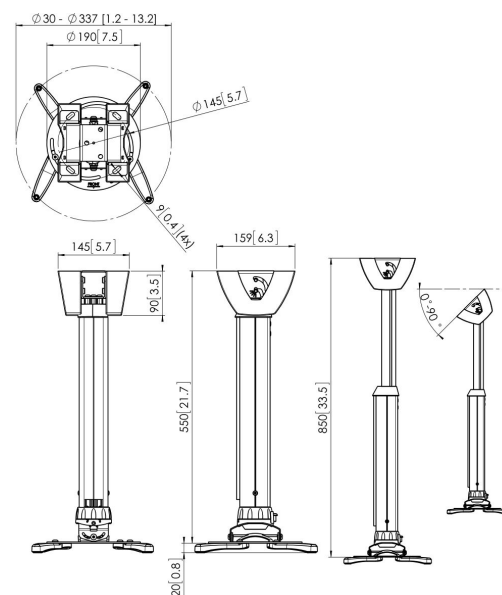

PPC 1555 Projektor- Deckenhalter höhenverstellbar

Der Projektorhalter PPC 1555 ist ein in der Höhe einstellbarer Projektorhalter, der speziell für die neueste Generation der Projektoren mit einem Gewicht von bis zu 20 kg gedacht ist. Der Projektoradapter ist mit einer Feineinstellmöglichkeit für die präzise Ausrichtung mit der Projektionsfläche ausgestattet. Nach der Ausrichtung bleibt der Projektor in seiner Position. Durch Drehen des einzigartigen Reibrings wird eventuell vorhandenes Spiel der Adapterverbindungen beseitigt, was aus dem Halter eine solide und sehr stabile Lösung macht.

PPC 1555 Projektor- Deckenhalter höhenverstellbar

Technische Daten

| | |
|-----------------------------|--------------------|
| Artikelnummer (SKU) | 7015554 |
| Farbe | Silber |
| EAN-Einzelbox | 8712285325106 |
| TÜV-zertifiziert | Ja |
| Neigbar | Bis zu 15° neigbar |
| Drehbar | Bis zu 360° |
| Garantie | 5 Jahre |
| Max. Gewichtslast (kg) | 20 |
| Fischer enthalten | Ja |
| Max. Abstand zur Decke (mm) | 850 |
| Min. Abstand zur Decke (mm) | 550 |
| Reichweite (Durchmesser) | 30 - 337 mm |
| Rolle | 15 |