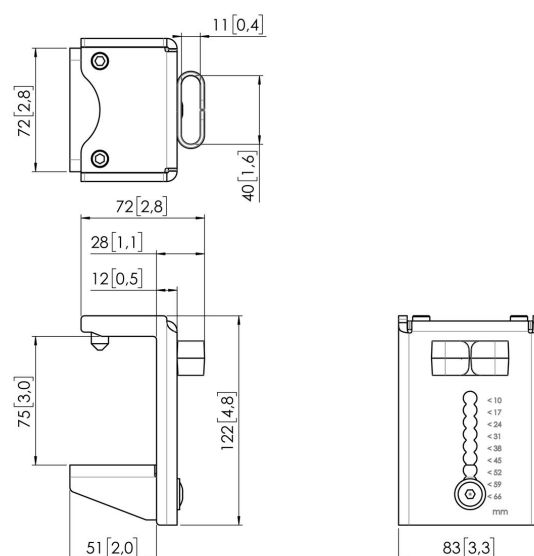

Pinza de sobremesa MOMO C103 para Motion y Motion Plus (blanco)

Beneficios clave

- Altura ajustable
- Apto para uno, dos o una serie de monitores
- Instalación fácil
- Sistema modular flexible
- Certificado TÜV / 10 años de garantía

Crea tu brazo para monitor ideal. La pinza de sobremesa MOMO C103 forma parte de MOMO Motion y Motion+. Diseño especial para soportes de sobremesa. Un sinfín de posibilidades. Crea una configuración multimonitor con pocos componentes. Válidos para posiciones rectas e inclinadas. Los accesorios y componentes de brazo para monitor MOMO se instalan con una sola llave Allen (hexagonal), integrada de forma inteligente en el producto. De este modo, siempre tendrás la herramienta adecuada a mano.

Pinza de sobremesa MOMO C103 para Motion y Motion Plus (blanco)

Especificaciones

Carga máx. de peso (kg)	20
Carga máx. de peso (Lbs)	44.09
Grosor máximo del escritorio	66
Altura	122
Anchura	83
Profundidad	63
Número de artículo (SKU)	7161031
Caja individual EAN	8712285354007
Color	Blanco
Certificación TÜV	Si
Garantía	10 años