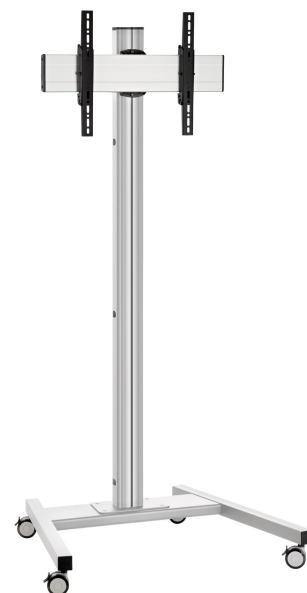

T1844S Displaywagen

Der Wagen T 1844 ist für Fernseher mit einem Bildschirmdurchmesser von bis zu 65 Zoll (165 cm) und einem Maximalgewicht von 80 kg geeignet. Dieser elegante Wagen macht in jedem Raum eine gute Figur.

T1844S Displaywagen

Technische Daten

| | |
|---|--------------------|
| Artikelnummer (SKU) | 7953024 |
| Farbe | Silber |
| EAN-Einzelbox | 8712285333040 |
| Höhe | 1941 |
| Breite | 979 |
| Tiefe | 821 |
| TÜV-zertifiziert | Ja |
| Neigbar | Bis zu 20° neigbar |
| Garantie | 5 Jahre |
| Max. Gewichtslast (kg/Lbs) | 80 / 176.37 |
| Max. Schraubengröße | M8 |
| Max. Schnittstellenhöhe (mm) | 450 |
| Max. Breite der Schnittstelle (mm) | 515 |
| Max. Abstand zum Boden - zentrales Display (mm) | 1841 |
| Max. horizontale Lochung (mm) | 450 |
| Max. Bildschirmgröße (Zoll) | 65 |
| Max. vertikale Lochung (mm) | 420 |
| Min. horizontale Lochung (mm) | 100 |
| Min. vertikale Lochung (mm) | 100 |