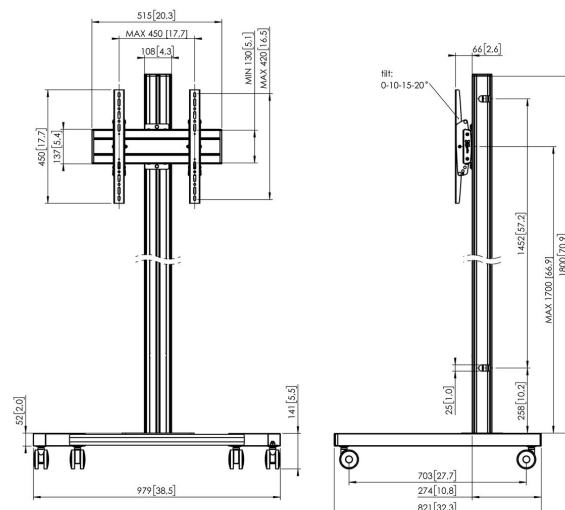

T1844S Displaywagen

Der Wagen T 1844 ist für Fernseher mit einem Bildschirmdurchmesser von bis zu 65 Zoll (165 cm) und einem Maximalgewicht von 80 kg geeignet. Dieser elegante Wagen macht in jedem Raum eine gute Figur.

T1844S Displaywagen

Technische Daten

| | |
|---|--------------------|
| Artikelnummer (SKU) | 7953024 |
| Farbe | Silber |
| EAN-Einzelbox | 8712285333040 |
| Höhe | 1941 |
| Breite | 979 |
| Tiefe | 821 |
| TÜV-zertifiziert | Ja |
| Neigbar | Bis zu 20° neigbar |
| Garantie | 5 Jahre |
| Max. Gewichtslast (kg/Lbs) | 80 / 176.37 |
| Max. Schraubengröße | M8 |
| Max. Schnittstellenhöhe (mm) | 450 |
| Max. Breite der Schnittstelle (mm) | 515 |
| Max. Abstand zum Boden - zentrales Display (mm) | 1841 |
| Max. horizontale Lochung (mm) | 450 |
| Max. Bildschirmgröße (Zoll) | 65 |
| Max. vertikale Lochung (mm) | 420 |
| Min. horizontale Lochung (mm) | 100 |
| Min. vertikale Lochung (mm) | 100 |