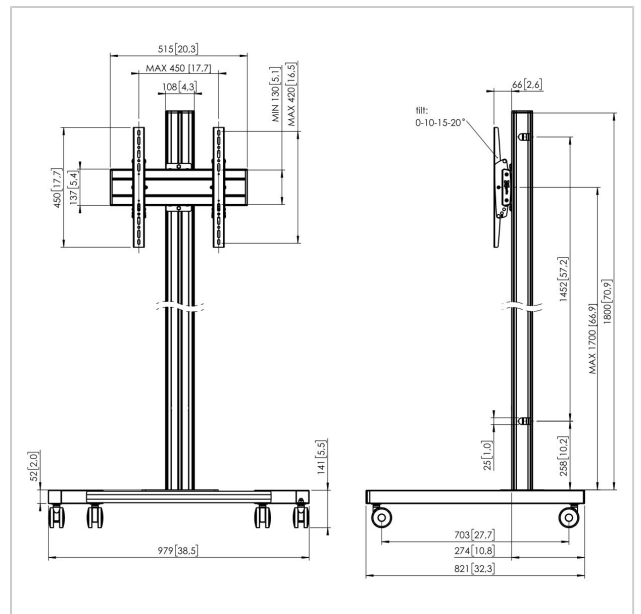

T1844S Displaywagen

Artikelnummer (SKU)
Farbe

7953024
Silber

Entscheidende Vorteile

- Elegantes erstklassiges Design
- Kabelführung
- Schnelle und einfache Montage

Der Wagen T 1844 ist für Fernseher mit einem Bildschirmdurchmesser von bis zu 65 Zoll (165 cm) und einem Maximalgewicht von 80 kg geeignet. Dieser elegante Wagen macht in jedem Raum eine gute Figur.

Da der T 1844 mit 4 großen Rädern mit Bremsen ausgestattet ist, können Sie Ihren Fernseher mühelos umherfahren. Der Fernseher kann in jeder gewünschten Position auf dem 180 cm langen Profil befestigt und bis zu 20 Grad geneigt werden. Und dank des Kabelführungssystems verschwinden sämtliche Kabel aus dem Sichtfeld. Dieser Wagen ist besonders stabil und robust. Schließlich steht Sicherheit bei Vogel's immer an erster Stelle.