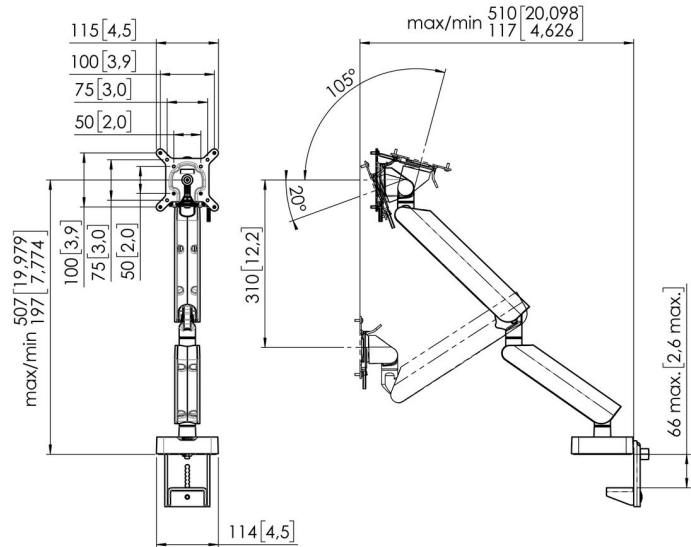

MOMO 4138 Monitor arm Motion Plus (zwart)

Artikelnummer (SKU): 7141380
Kleur: Zwart

Aanbestedingsspecificaties

MERK EN PRODUCT; Vogel's MOMO MOTION PLUS 4138; Monitor arm; dynamische arm; kleur: zwart/wit; geschikt voor één monitor
MARKTSEGMENTATIE: Monitor armen zijn uitermate geschikt voor gebruik in een school, vergaderzaal, lobby of boardroom; kantoren; marktsegment onderwijs; corporate; retail; hospitality
GESCHIKT VOOR: Geschikt voor monitoren tot 43 inch; Max. gewicht monitor: 10 kg;
MATERIALEN: dynamische armen aluminium; asa afdekkappen volgens RoHS-richtlijn; KENMERKEN: TÜV-3 getest; duurtest van minimaal 10.000 cycli; FIRA; IGR; garantie 10 jaar; eenvoudige installatie vanaf de bovenkant van het bureau; universele interface geschikt voor alle merken monitoren tot 43 inch; gewicht tot 10 kg; 3 draaipunten; op/door bureau; hoogte instelbaar, 310 mm; Max. hoogte midden monitor 507 mm; Dikte bureaublad 66 mm; VESA afmeting; 50x50/75x75/100x100; zwenken 180; draaien 90/90; kantelen -20/+105; rotatiestop ja; milieuvriendelijke verpakking geheel zonder EPP | EPS; speciale MOMO accessoires en onderdelen verkrijgbaar voor MOMO monitor-armen; TECHNISCHE SPECIFICATIES: Min. VESA 50x50mm Max. VESA 100x100; Hoogteverstelling Mechanische veer; Max. midden monitor 507; Rotatiestop ja; Bevestiging op en door bureau mogelijk; Max. dikte bureaublad 66; Hoogte instelbaar, 310 mm; Diepte instelbaar, 393 mm; Max. laadgewicht 10 kg; TÜV-3 gecertificeerd; MOMO Motion+; LOGISTIEKE INFORMATIE: afmetingen doos (mm) 554 x 267 x 85 (LxBxH); brutogewicht 5 kg; stuks/pallet 9; PRODUCTPROPOSITIE: Vogel's MOMO De monitor arm die overal werkt; Vogel's Products BV. Duurzaamheid is een belangrijk onderdeel van de MOMO serie. Vogel's biedt een op duurzaamheid getest ontwerp van de monitor arm van meer dan 10.000 cycli. In de verpakking wordt geen EPP/EPS gebruikt. De verpakking is 100% recyclebaar.