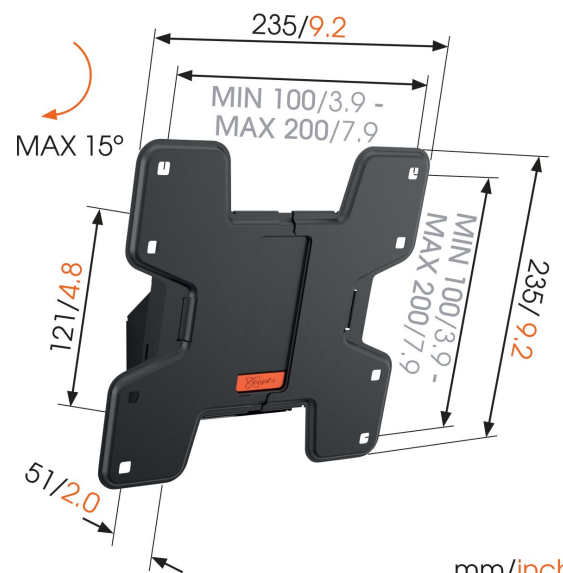

WALL 2115 Tilting TV Wall Mount

mm/inch
VESA mounting holes

WALL 2115 Tilting TV Wall Mount

Specifikationer

Varenummer	8350610
Farve	Sort
EAN enkelt pakke	8712285329968
Produktstørrelse	S
TÜV-certificeret	Ja
Vip	Vip op til 15°
Garanti	Livstid
Min. skærmstørrelse	19
Maks. skærmstørrelse	40
Maks. vægtbelastning (kg/Lbs)	15 / 33.07
Maks. boltstørrelse	M8
Maks. højde på grænseflade (mm)	235
Maks. bredde på grænseflade (mm)	235
Certificeringer	TÜV
Min. afstand til væggen (mm / inch)	51 / 2.01
Universelt eller fast hulmønster	Fast