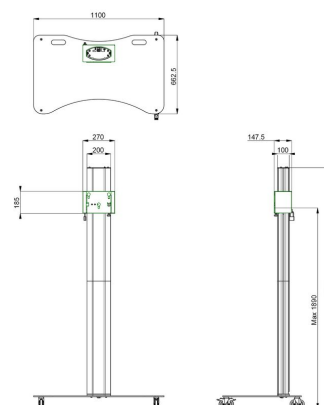

S062.3500 Trolley pour écran

Découvrez la solution idéale pour le secteur de la location : notre pied de sol trolley divisible. En version simple. Une solution idéale pour le secteur de la location et les endroits où la rapidité de montage et de démontage est cruciale.

**Smart
metals**
MOUNTING SOLUTIONS