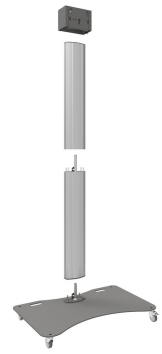

Smart
metals
HEATING SOLUTIONS

Spécifications

Dimensions max. écran (pouce)	90
Distance max. au sol - centre écran (mm)	1890
Charge max. (kg)	85
Charge max. (Lbs)	187.39
Hauteur	2029
Largeur	1100
Profondeur	663
N° d'article (SKU)	S062.3500
EAN emballage unitaire	8718868874214
Couleur	Argent
Garantie	5 ans

VOGEL'S HOLDING BV (©)

Tous droits réservés.
Sous réserve d'erreurs
d'impression et de modifications
techniques ou de prix.

Date : 2024-09-26