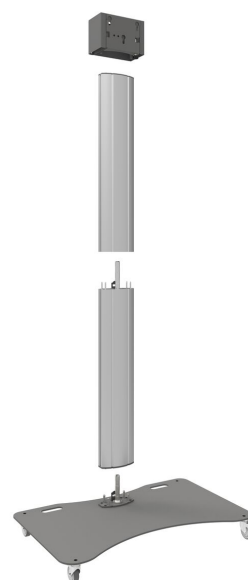

## S062.3500 Trolley pour écran

Découvrez la solution idéale pour le secteur de la location : notre pied de sol trolley divisible. En version simple. Une solution idéale pour le secteur de la location et les endroits où la rapidité de montage et de démontage est cruciale.

## S062.3500 Trolley pour écran

Smart  
metals  
HEATING SOLUTIONS

# Spécifications

Dimensions max. écran (pouce)	90
Distance max. au sol - centre écran (mm)	1890
Charge max. (kg)	85
Charge max. (Lbs)	187.39
Hauteur	2029
Largeur	1100
Profondeur	663
N° d'article (SKU)	S062.3500
EAN emballage unitaire	8718868874214
Couleur	Argent
Garantie	5 ans