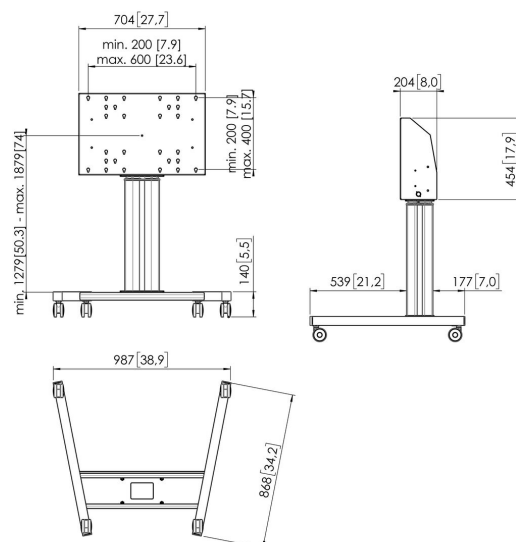

## TE6064B Wagen motorisiert 60 cm

### Entscheidende Vorteile

- Einfache Installation
- Höhe bis zu 60 cm einstellbar

### Wagen motorisiert set TE6064

Bildschirmgröße: Passgröße: 600x400 Max. Last: 120 kg / 264 lbs Set bestehend aus: • 1x PFT 8525 Wagenrahmen • 1x PFFE 7106 Motorbetriebene Hebevorrichtung für Displays 60 cm • 1x PFI 3061 Interface-Box für PFFE 7105/7106 Verwenden Sie das optionale elektronische Sicherheitsband PFA 9119, um Schäden zu vermeiden, wenn die Bewegung durch einen Gegenstand blockiert wird.

## Technische Daten

Motorisiert	Ja
Ferngesteuert	Ja
Min. Bildschirmgröße (Zoll)	40
Max. Bildschirmgröße (Zoll)	88
Min. Abstand zum Boden - zentrales Display (mm)	1279
Max. Abstand zum Boden - zentrales Display (mm)	1879
Max. Gewichtslast (kg)	120
Max. Gewichtslast (Lbs)	264.55
Höhenverstellung (mm)	600
Breite	987
Tiefe	868
Artikelnummer (SKU)	7960650
EAN-Einzelbox	8712285343841
Farbe	Schwarz
Zertifizierungen	CE
Garantie	5 Jahre