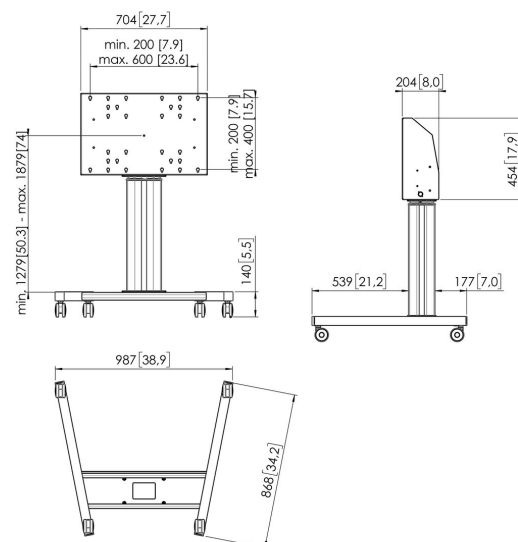

TE6064B Wagen motorisiert 60 cm

Wagen motorisiert set TE6064

Bildschirmgröße: Passgröße: 600x400 Max. Last: 120 kg / 264 lbs Set bestehend aus: • 1x PFT 8525 Wagenrahmen • 1x PFFE 7106 Motorbetriebene Hebevorrichtung für Displays 60 cm • 1x PFI 3061 Interface-Box für PFFE 7105/7106 Verwenden Sie das optionale elektronische Sicherheitsband PFA 9119, um Schäden zu vermeiden, wenn die Bewegung durch einen Gegenstand blockiert wird.

TE6064B Wagen motorisiert 60 cm

Technische Daten

Artikelnummer (SKU)	7960650
Farbe	Schwarz
EAN-Einzelbox	8712285343841
Breite	987
Tiefe	868
Garantie	5 Jahre
Min. Bildschirmgröße (Zoll)	40
Max. Bildschirmgröße (Zoll)	88
Max. Gewichtslast (kg/Lbs)	120 / 264.55
Zertifizierungen	CE
Max. Abstand zum Boden - zentrales Display (mm)	1879
Min. Abstand zum Boden - zentrales Display (mm)	1279
Motorisiert	Ja
Ferngesteuert	Ja
Höhenverstellung (mm)	600