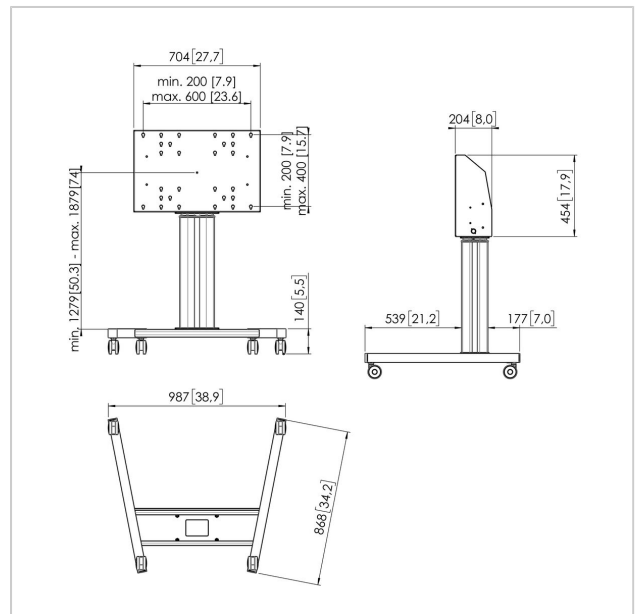

TE6064B Wagen motorisiert 60 cm

Artikelnummer (SKU)
Farbe

7960650
Schwarz

Entscheidende Vorteile

- Einfache Installation
- Höhe bis zu 60 cm einstellbar

Wagen motorisiert set TE6064

Bildschirmgröße: Passgröße: 600x400 Max. Last: 120 kg / 264 lbs Set bestehend aus: • 1x PFT 8525 Wagenrahmen • 1x PFFE 7106 Motorbetriebene Hebevorrichtung für Displays 60 cm • 1x PFI 3061 Interface-Box für PFFE 7105/7106 Verwenden Sie das optionale elektronische Sicherheitsband PFA 9119, um Schäden zu vermeiden, wenn die Bewegung durch einen Gegenstand blockiert wird.

TE6064B Wagen motorisiert 60 cm

VOGEL'S HOLDING BV 2019 (c) Alle Rechte vorbehalten.
Druckfehler, technische Änderungen und Preisänderungen
vorbehalten.
Datum:2020-08-26

www.vogels.com

Technische Daten

Produkttyp-Nummer	TE6064
Artikelnummer (SKU)	7960650
Farbe	Schwarz
EAN-Einzelbox	8712285343841
Breite	987
Tiefe	868
Garantie	5 Jahre
Min. Bildschirmgröße (Zoll)	40
Max. Bildschirmgröße (Zoll)	90
Max. Gewichtslast (kg)	120
Zertifizierungen	CE
Max. Abstand zum Boden - zentrales Display (mm)	1879
Min. Abstand zum Boden - zentrales Display (mm)	1279
Motorisiert	True
Ferngesteuert	Ja
Travel	600