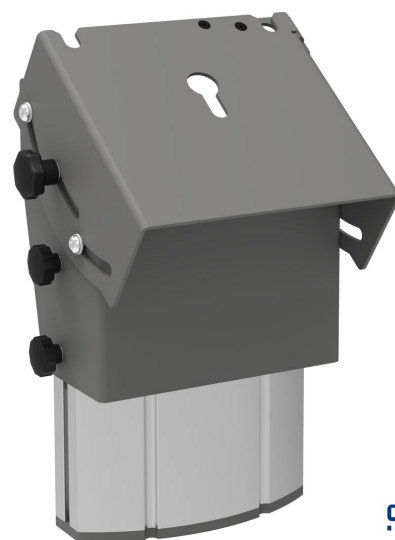

S063.0500 Support d'écran pour scène, 350 mm

Ce podium pour écran avec colonne courte et support bas convient parfaitement si vous souhaitez placer un écran juste au-dessus du sol. À combiner avec n'importe quelle plaque de sol

Le set consiste en une courte colonne surmontée d'une tête spécifique. Vous pouvez combiner ce produit avec n'importe quelle plaque de sol de la gamme SmartMetals.

**Smart
metals**
MOUNTING SOLUTIONS

S063.0500 Support d'écran pour scène, 350 mm

Smart
metals
INDUSTRIAL SOLUTIONS

Spécifications

Dimensions max. écran (pouce)	65
Charge max. (kg)	85
Charge max. (Lbs)	187.39
Inclinaison	Inclinaison -35°/+55°
Hauteur	333
N° d'article (SKU)	S063.0500
EAN emballage unitaire	8718868872609
Couleur	Argent
Garantie	5 ans