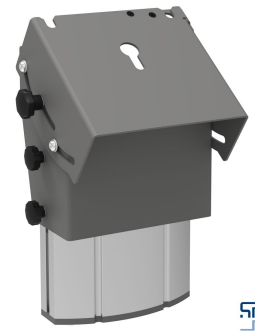

S063.0500 Support d'écran pour scène, 350 mm

Ce podium pour écran avec colonne courte et support bas convient parfaitement si vous souhaitez placer un écran juste au-dessus du sol. À combiner avec n'importe quelle plaque de sol

Le set consiste en une courte colonne surmontée d'une tête spécifique. Vous pouvez combiner ce produit avec n'importe quelle plaque de sol de la gamme SmartMetals.

**Smart
metals**
MOUNTING SOLUTIONS

S063.0500 Support d'écran pour scène, 350 mm

Smart
metals
INDUSTRIAL SOLUTIONS

Spécifications

Dimensions max. écran (pouce)	65
Charge max. (kg)	85
Charge max. (Lbs)	187.39
Inclinaison	Inclinaison -35°/+55°
Hauteur	333
N° d'article (SKU)	S063.0500
EAN emballage unitaire	8718868872609
Couleur	Argent
Garantie	5 ans