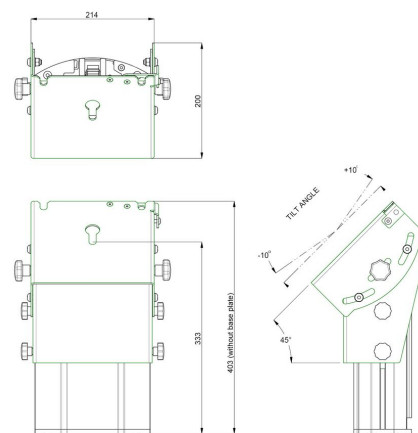

S063.0500 Support d'écran pour scène, 350 mm

Ce podium pour écran avec colonne courte et support bas convient parfaitement si vous souhaitez placer un écran juste au-dessus du sol. À combiner avec n'importe quelle plaque de sol

Le set consiste en une courte colonne surmontée d'une tête spécifique. Vous pouvez combiner ce produit avec n'importe quelle plaque de sol de la gamme SmartMetals.

**Smart
metals**
MOUNTING SOLUTIONS

S063.0500 Support d'écran pour scène, 350 mm

Smart
metals
INDUSTRIAL SOLUTIONS

Spécifications

Dimensions max. écran (pouce)	65
Charge max. (kg)	85
Charge max. (Lbs)	187.39
Inclinaison	Inclinaison -35°/+55°
Hauteur	333
N° d'article (SKU)	S063.0500
EAN emballage unitaire	8718868872609
Couleur	Argent
Garantie	5 ans