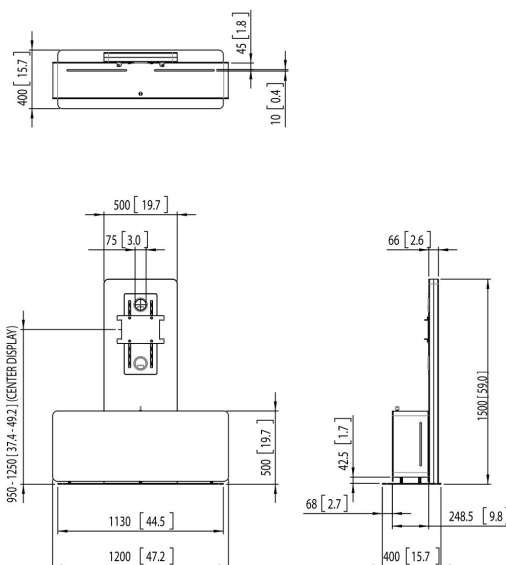

PVF 4112S Videoconferencing meubel (zilver)

De PVF 4112 is een standalone meubel voor enkele schermen van 55" tot 90" en dubbele schermen van maximaal 65". Het meubel wordt gecombineerd met de Connect-it interface platen en interface display strips. Met de houders van Vogel's voor camera (PVA 50xx) en luidsprekers (PVA 43xx) beschikt u over een complete oplossing voor videoconferencing.

PVF 412S Videoconferencing meubel (zilver)

Specificaties

Artikelnummer (SKU)	7141124
Kleur	Zilver
EAN enkele doos	8712285330346
Hoogte	1500
Breedte	1200
Diepte	400
TÜV-gecertificeerd	Ja
Garantie	5 jaar
Max. laadgewicht (kg/Lbs)	80 / 176.37
Internal width (mm)	1200
Afsluitbaar	True
Max. grootte beeldscherm (inch)	90