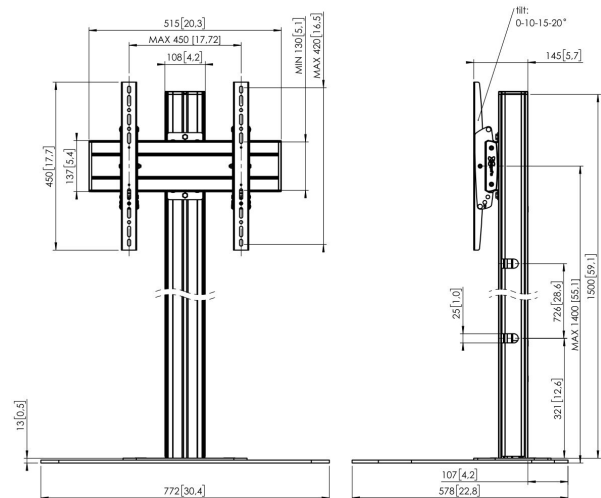

F1544S Display vloerstandaard

Belangrijke voordelen

- Stijlvol high-end design
- Kabeldoorvoersysteem
- Eenvoudige en snelle installatie

Vloerstandaard kit F1544

Max. grootte beeldscherm: 65" Max. gatenpatroon (VESA): 400x400 Max. gewicht: 80 kg / 176 lbs Kit bevat: • 1x PFF 7020 Vloerplaat • 1x PUC 2715 Buis 150 cm • 1x PFB 3405 Display interface plaat • 1x PFS 3304 Display interface strips

F1544S Display vloerstandaard

Specificaties

Max. grootte beeldscherm (inch)	65
Min. hole pattern	100mm x 100mm
Max. hole pattern	400mm x 400mm
Min. horizontaal gatenpatroon (mm)	100
Max. horizontaal gatenpatroon (mm)	400
Min. verticaal gatenpatroon (mm)	100
Max. verticaal gatenpatroon (mm)	400
Universeel of vast gatenpatroon	Universeel
Max. hoogte van interface (mm)	450
Max. breedte van interface (mm)	515
Max. afstand tot vloer vanaf midden beeldscherm (mm)	1400
Max. laadgewicht (kg)	80
Max. laadgewicht (Lbs)	176.37
Kantelen	Kantelsysteem tot 20°
Hoogte	1500
Breedte	772
Diepte	578
Artikelnummer (SKU)	7951014
EAN enkele doos	8712285332524
Kleur	Zilver
Certificeringen	TÜV
TÜV-gecertificeerd	Ja
Garantie	5 jaar