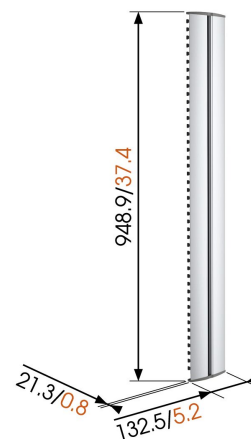

CABLE 10 L Colonna nascondicavi

Benefici chiave

- Da abbinare all'AV 10 per la disposizione di apparecchiature A/V
- Per inserire e nascondere facilmente i cavi in qualsiasi posizione
- Distante solo 2 cm / 0.8 pollici dalla parete
- Nascondi con eleganza tutti i tuoi cavi

Il sistema a colonna AV 10 è un modo veloce per nascondere e guidare i cavi a qualsiasi altezza.

mm/inch

CABLE 10 L Colonna nascondicavi

Specifiche

Numero dell'articolo (SKU)	8357434
Colore	Argento
EAN scatola singola	8712285323089
Certificazione TÜV	Sì
Garanzia	A vita
Lunghezza copricavo (cm)	94 cm
Certificazioni	TÜV
Numero massimo di cavi da contenere	Fino a 10 cavi