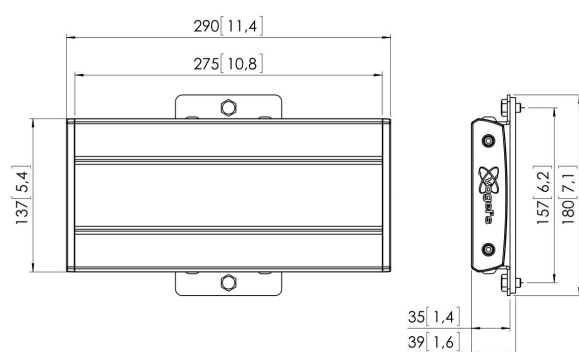

### Benefici chiave

- Illimitatamente estensibile
- Modulare
- Installazione rapida e semplice

La barra d'interfaccia PFB 3402 fa parte del sistema modulare Connect-it con il quale è possibile creare una soluzione di fissaggio a soffitto o da pavimento personalizzata per schermi di media e grande dimensione.

### Specifiche

Disposizione orizzontale minima del foro di montaggio (mm)	100
Disposizione orizzontale massima del foro di montaggio (mm)	225
Altezza massima dell'interfaccia (mm)	180
Larghezza massima dell'interfaccia (mm)	290
Profondità massima dell'interfaccia (mm)	35
Massimo peso di carico sul palo (kg)	80
Massimo peso di carico sul muro (kg)	53
Opzioni altezza	Altezza fissa Altezza fissa (vite) Altezza regolabile a mano
Larghezza	290
Numero dell'articolo (SKU)	7234024
EAN scatola singola	8712285323027
Colore	Argento
Certificazioni	TAA TÜV
Certificazione TÜV	Si
Garanzia	5 anni