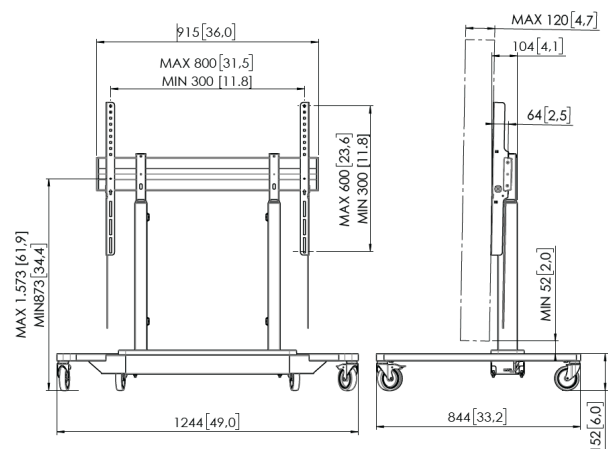

Scherm soepel en veilig op de juiste hoogte

Een RISE 4205 elektrische display en tv lift trolley is geschikt voor displays tot 86" en max. 120 kg. Deze lift leent zich perfect voor grote interactieve schermen en tilt met een snelheid van 50mm/s veilig en gemakkelijk het scherm naar de gewenste hoogte. Deze lift heeft daarbij een hoogteverstelling van 700mm en is daarmee uitermate geschikt in een school of zakelijke omgeving. Daarbij is het open karakter van het trolley frame gemakkelijk te verplaatsen binnen (oudere) school of kantoorgebouwen. De top down montage zorgt voor een snelle installatie. De garantie bedraagt 5 jaar. Veiligheid staat voorop. Vogel's display liften voldoen aan de hoogste internationale veiligheidsnormen TÜV, CE, en GS. Daarnaast voldoet deze trolley ook aan de ADA richtlijnen, waardoor ook personen die minder goed te been zijn ook gemakkelijk het display kunnen bedienen. Hoewel ze zijn geprogrammeerd voor schermen van 86 inch, kunnen deze elektrische liftsystemen worden gebruikt voor de meeste beeldschermen van 98 inch. Soms kan een kleine softwareaanpassing (aanpassen hoogte) nodig zijn (zie gebruiksaanwijzing).