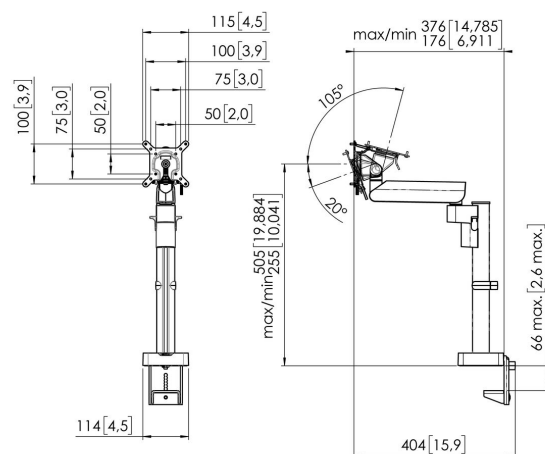

MOMO 2127 Braccio per monitor Motion (nero)

Benefici chiave

- Altezza regolabile
- Compatibile con uno, due o un'intera serie di monitor
- Facile da installare
- Sistema modulare flessibile
- Certificato TÜV / 10 anni di garanzia

Il braccio per monitor ergonomico per ogni posto di lavoro MOMO 2127 è un braccio per monitor dinamico appositamente progettato per i monitor montati a muro. Il braccio per monitor può sopportare schermi fino a 43 pollici che pesano fino a 20 kg.

MOMO 2127 Braccio per monitor Motion (nero)

Specifiche

Dimensione minima dello schermo (pollici)	10
Dimensione massima dello schermo (pollici)	43
Dimensione massima dello schermo (pollici)	43
Struttura con misure standard o universali	Fisso
Altezza massima dell'interfaccia (mm)	115
Larghezza massima dell'interfaccia (mm)	115
Massimo peso di carico (kg)	20
Massimo peso di carico (Lbs)	44.09
Centratrice max. Display	505
Spessore scrivania max.	66
Rotazione	A 180°
Numero di punti perno	2
Ruotare	A 180°
Inclinazione	Inclinazione -20°/+105°
Regolazione in altezza	Funzionamento manuale
Profondità regolabile	Si
Altezza regolabile	Si
Possibilità di montaggio	Sulla scrivania e attraverso
Numero dell'articolo (SKU)	7121270
EAN scatola singola	8712285353789
Colore	Nero
Certificazione TÜV	Si
Garanzia	10 anni