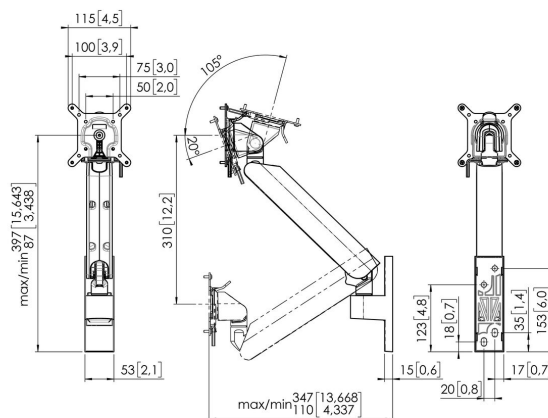

## MOMO 4126 Bras de moniteur Motion Plus pour montage mural (blanc)

Le bras de moniteur ergonomique pour chaque poste de travail Le MOMO 4126 est un bras de moniteur dynamique, spécialement conçu pour les moniteurs fixés au mur. Le bras du moniteur peut supporter des écrans jusqu'à 43 pouces pesant jusqu'à 10 kg.

# MOMO 4126 Bras de moniteur Motion Plus pour montage mural (blanc)

## Spécifications

N° d'article (SKU)	7141261
Couleur	Blanc
EAN emballage unitaire	8712285353482
Certifié TÜV	Oui
Inclinaison	Inclinaison -20°/+105°
Pivoter	Jusqu'à 180°
Tourner	Jusqu'à 180°
Garantie	10 ans
Dimensions min. écran (pouce)	10
Dimensions max. écran (pouce)	43
Hauteur max. interface (mm)	115
Largeur max. interface (mm)	115
Profondeur réglable	True
Hauteur réglable	True
Dimensions max. écran (pouce)	43
Charge min. (kg)	1
Nombre de points de pivot	2
Modèle universel ou fixe de trous de fixation	Fixe
Récompenses	iF Product Design Award 2023 Red Dot Product Design Award 2023
Réglage de la hauteur	Ressort mécanique
Possibilités de montage	Sur le mur
Épaisseur maximale du bureau	iF Product Design Award 2023 Red Dot Product Design Award 2023